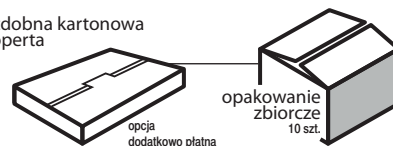

wymiar
podstawowy
420 × 560 mm

+ nadruk na stopce

wymiar
nadruku
420 × 60 mm

lakier
UV

+ nadruk na stopce

ozdobna kartonowa koperta

KALENDARZE KLASYCZNE WIELOPLANSZOWE

KW-80 • MONET TO KLEE