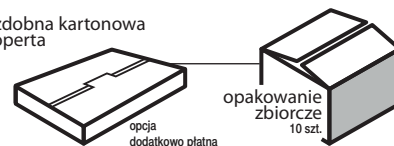

14
plansz
oprawa
spirala

+ nadruk na stopce

wymiar
podstawowy
330 × 600 mm

+ nadruk na stopce

wymiar
nadruku
330 × 60 mm

lakier
UV
wybiórczy

+ nadruk na stopce

ozdobna kartonowa koperta