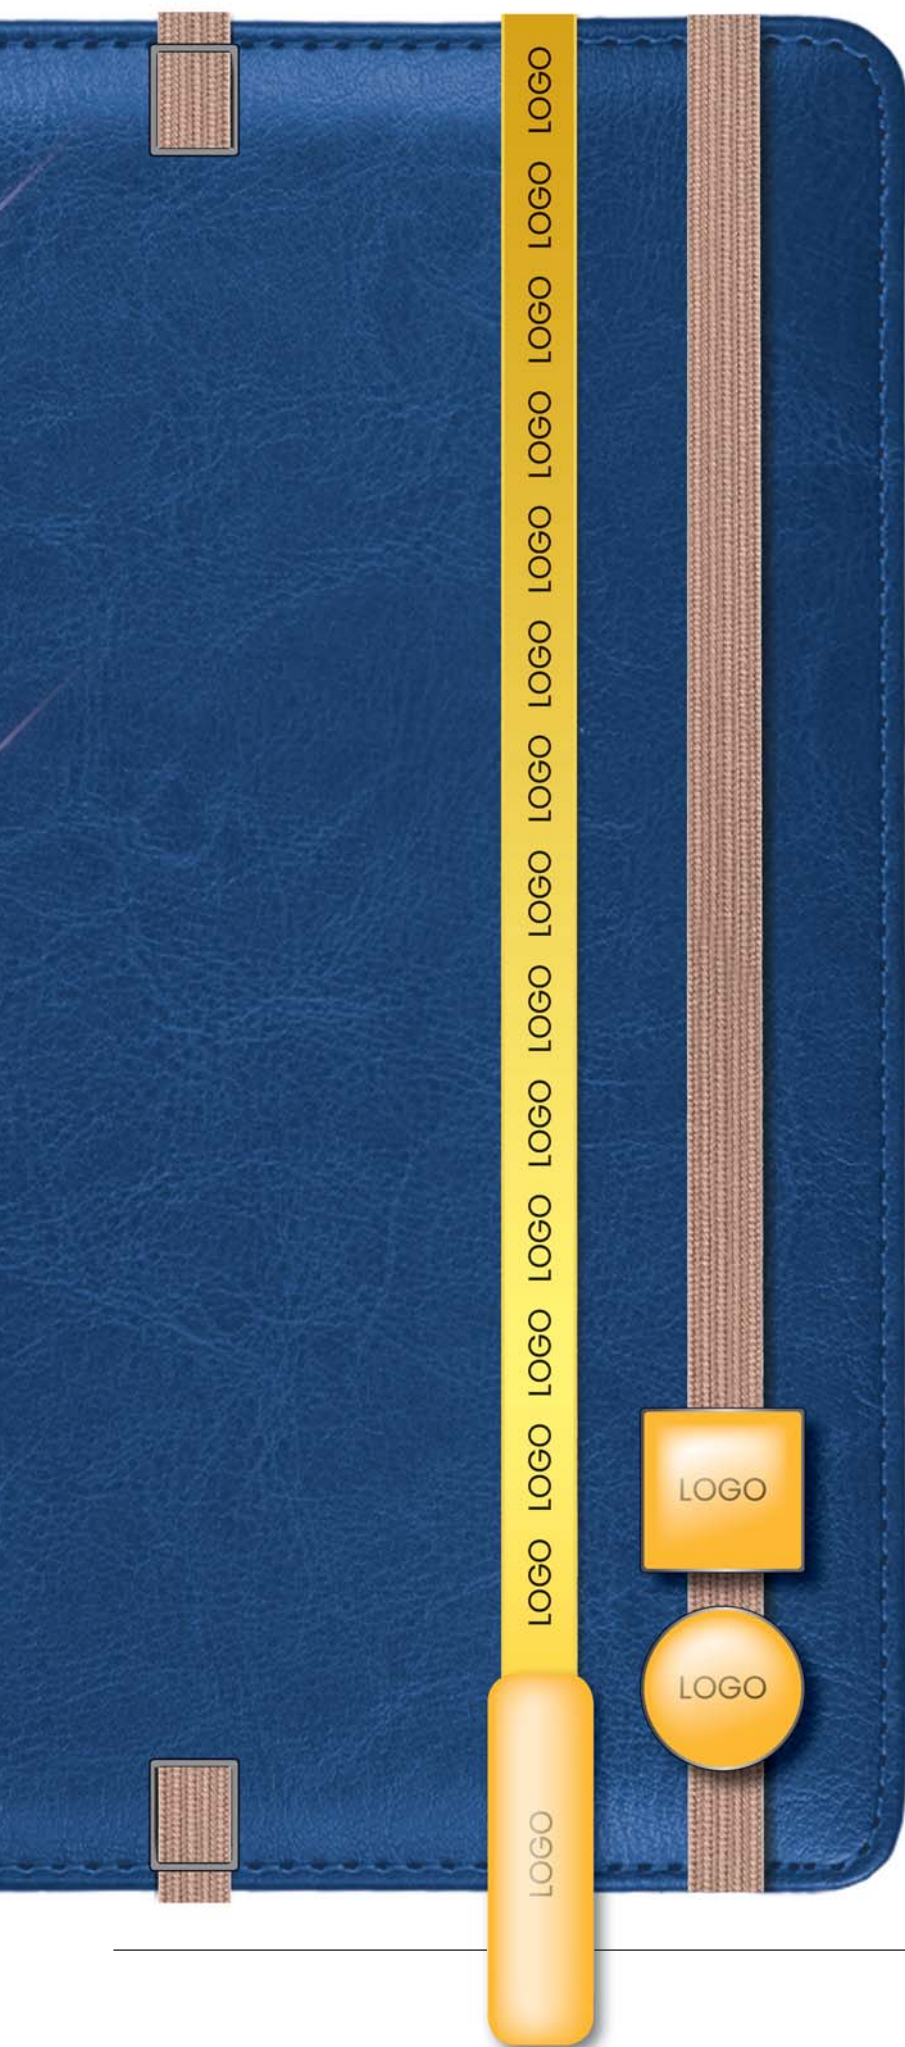

wymiar bloku cyfr
35 x 13 mm

plytka MDF

wycinanie/znakowanie laserem
nadruk UV

wielkość
47 x 16 mm

wielkość
25 x 25 mm
pole znakowania
22 x 22 mm

wielkość 71 x 14 mm
pole znakowania 48 x 11 mm

wielkość 71 x 14 mm
pole znakowania 67 x 11 mm