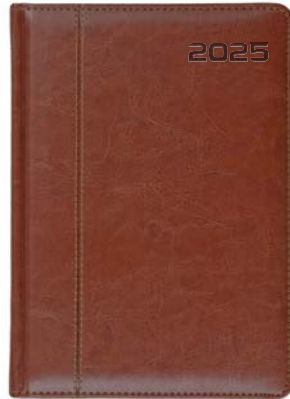

rok: tłoczenie suche

okleina: ekoskóra nevro, termoprzebarwialna

metody znakowania: tłoczenie, laser, nadruk UV

opcjonalne dodatki s. 48-51

KALENDARZE KSIĄŻKOWE

N51 bordowy

N52 brązowy

N53 czarny