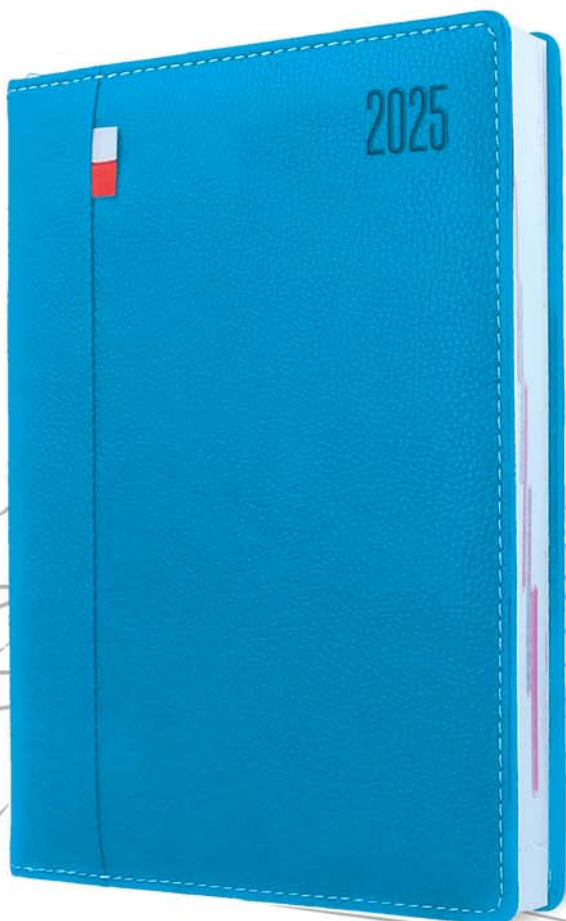

rok: tłoczenie suche

okleina: termoprzebarwialna

dodatki: zamknięcie na szeroką gumkę, gumka na długopis

metody znakowania: tłoczenie, laser, nadruk UV

545Db

A5 • dzienny

GTX A5

układ: dzienny
papier: biały
blok: szyty nićmi, z perforowanymi prostymi narożnikami
tasiemka i kapitałka: białe
rok: tłoczenie suche
okleina: termoprzebarwalna
metody znakowania: tłoczenie, laser, nadruk UV