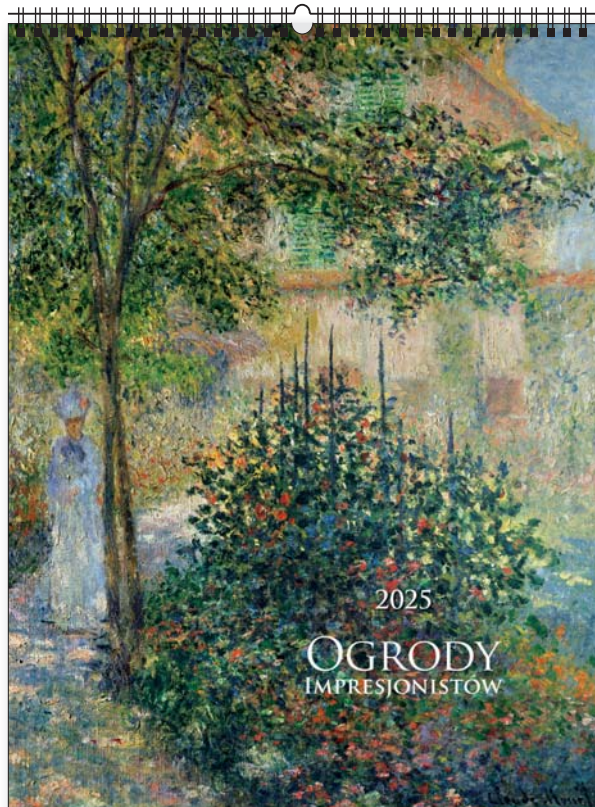

ozdobna kartonowa koperta

opcja dodatkowo płatna

opakowanie zbiorcze 10 szt.

KALENDARZE KLASYCZNE WIELOPLANSZOWE

KW-113 • OGRODY IMPRESJONISTÓW

14
plansz
oprawa
spirala

+ nadruk na stopce

wymiar
podstawowy
420 × 560 mm