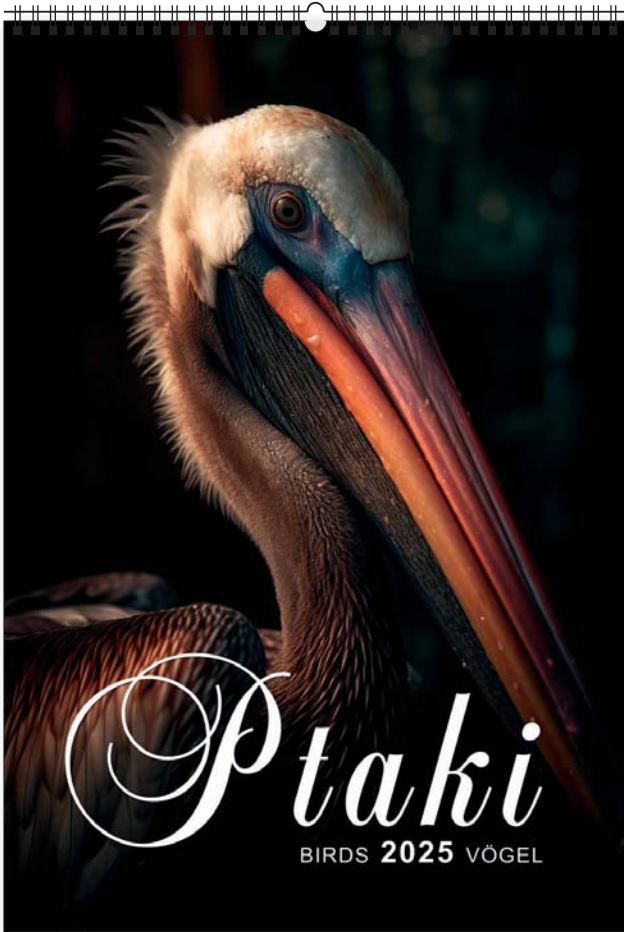

personalizacja na każdej stronie

KW-70 • PTAKI

PL EN DE