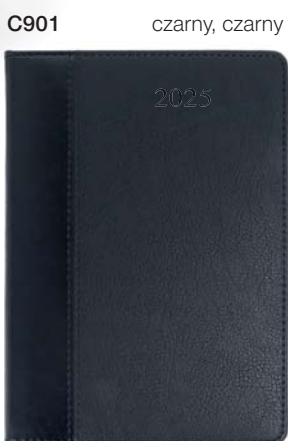

nowość

SERIA C 9 0