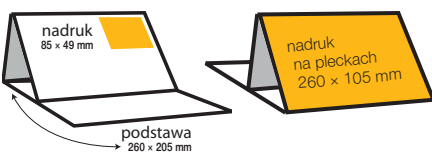

3

KB-515-TNO-31 PL EN DE