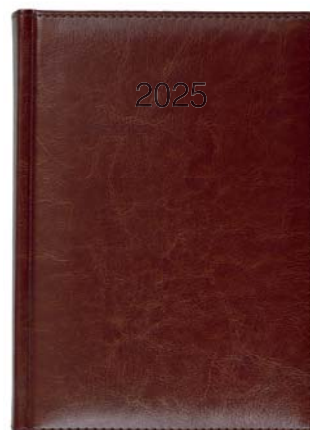

B32

brązowy