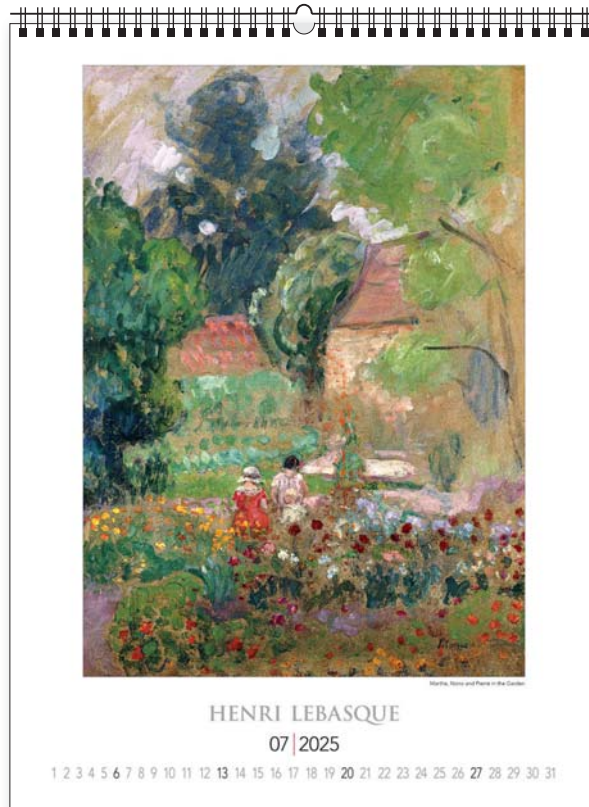

ozdobna kartonowa koperta

opcja dodatkowo płatna

opakowanie zbiorcze 10 szt.

KALENDARZE KLASYCZNE WIELOPLANSZOWE

KW-113 • OGRODY IMPRESJONISTÓW

14
plansz
oprawa
spirala

+ nadruk na stopce

wymiar
podstawowy
420 × 560 mm