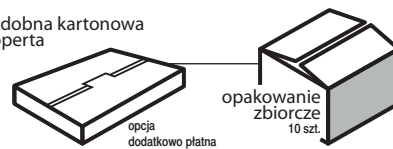

wymiar
podstawowy
420 × 560 mm

+ nadruk na stopce

wymiar
nadruku
420 × 60 mm

lakier
UV

+ nadruk na stopce

ozdobna kartonowa koperta

KALENDARZE KLASYCZNE WIELOPLANSZOWE

KW-02 · VINCENT VAN GOGH