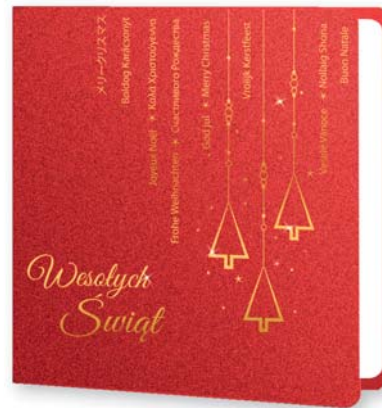

CD90-083

UNI