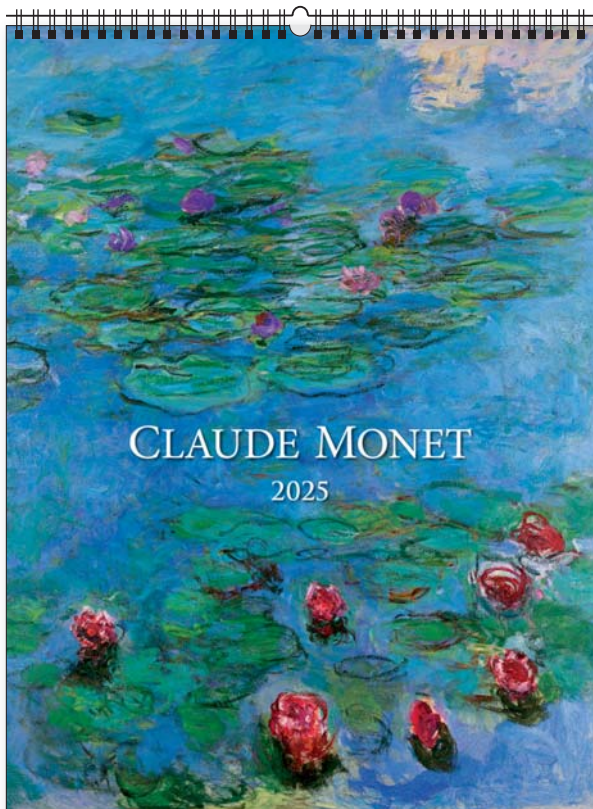

lakier
UV

+ nadruk na stopce

ozdobna kartonowa koperta

opcja dodatkowa płatna

opakowanie zbiorcze 10 szt.

KALENDARZE KLASYCZNE WIELOPLANSZOWE

KW-04 · CLAUDE MONET

14
plansz
oprawa
spirala