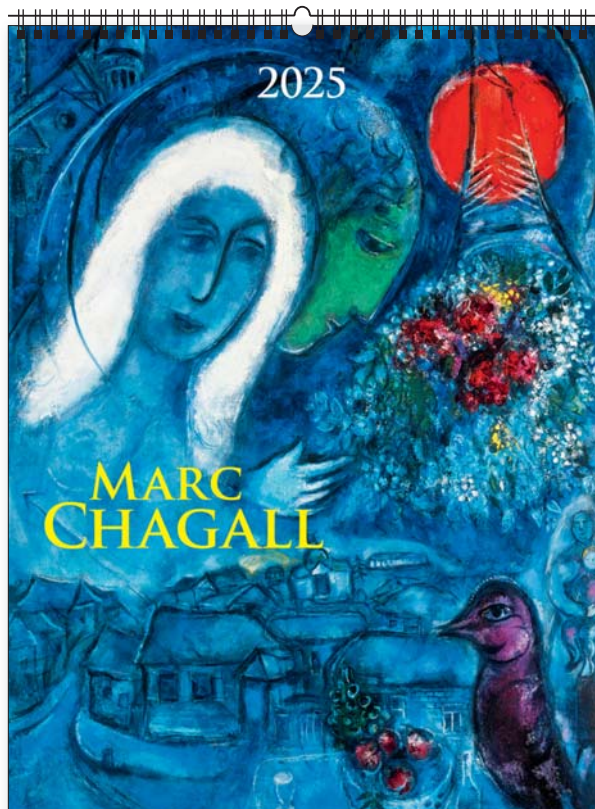

KW-07 · MARC CHAGALL