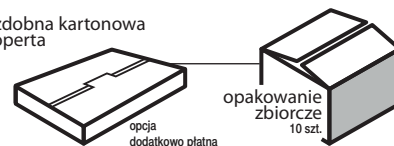

14
plansz
oprawa
spirala

+ nadruk na stopce

wymiar
podstawowy
420 × 560 mm

+ nadruk na stopce

wymiar
nadruku
420 × 60 mm

lakier
UV

+ nadruk na stopce

ozdobna kartonowa koperta