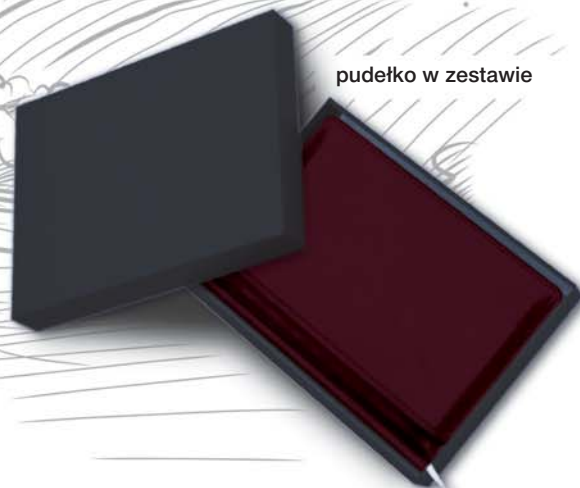

SKÓRA A4/A5/A6

układ: dzienny, tygodniowy

papier: kremowy

blok: szyty nićmi, z perforowanymi zaokrąglonymi narożnikami i wyciętymi registrami (oprócz A6)

tasiemka i kapitałka: kremowe

rok: tłoczenie suche

okleina: naturalna skóra, termoprzebarwialna

metody znakowania: tłoczenie, laser, nadruk UV

501RT
A4 • tygodniowy

500RD

A4 • dzienny

505RD

A5 • dzienny

509T
A6 • tygodniowy

pudełko w zestawie