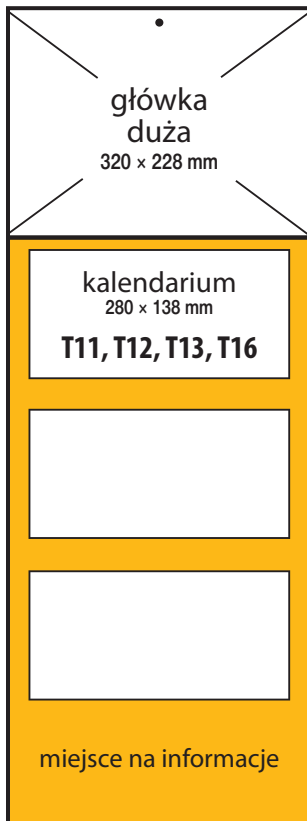

plecki 295 x 750 mm
całość 295 x 960 mm

P41

plecki 295 x 665 mm
całość 295 x 875 mm

P42

plecki 295 x 770 mm
całość 295 x 980 mm

trójdzielne

PT+1

plecki 320 × 580 mm
całość 320 × 808 mm