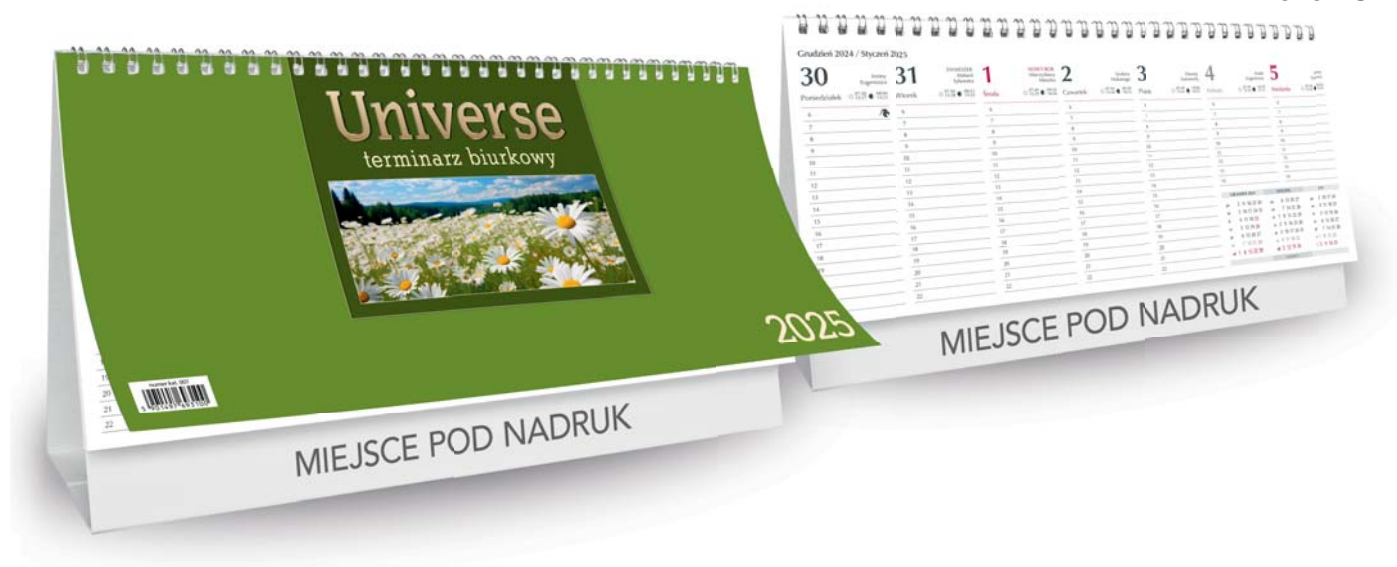

KB-501-52T-7

KB-501-52T-8

- kalendarium w układzie tygodniowym
- możliwość wykonania nadruku reklamowego

- Informacje dodatkowe zamieszczone w kalendarzu:
- imieniny
 - wschody i zachody Słońca
 - święta
 - znaki zodiaku
 - fazy Księżyca