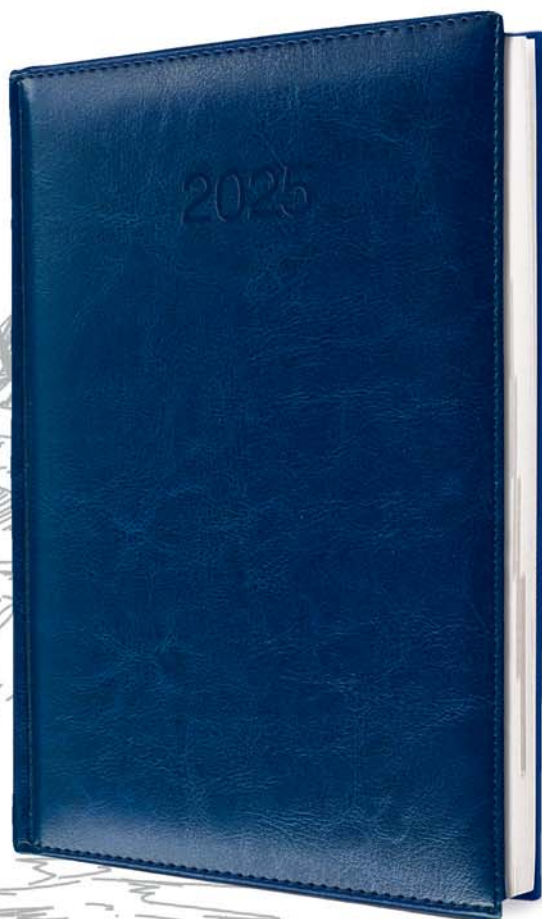

rok: tłoczenie suche

okleina: skóropodobna, termoprzebarwialna

metody znakowania: tłoczenie, laser, nadruk UV

505Db

A5 • dzienny

509Tb
A6 • tygodniowy

B30

szary