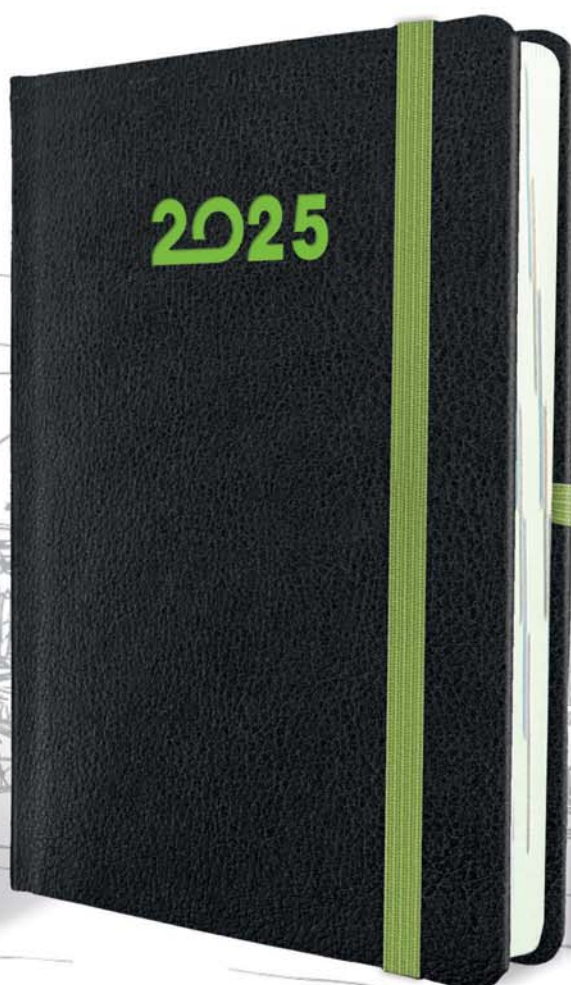

A

B

MAGIC LASER B5*/A5

układ: dzienny, tygodniowy

papier: kremowy

blok: szyty nićmi, z perforowanymi zaokrąglonymi narożnikami

tasiemka i kapitałka: w kolorze roku

rok: grawer laserowy

okleina termoprzebarwialna: A, B – opis poniżej

metoda znakowania: laser

505D

A5 • dzienny

504T*

B5 • tygodniowy

A

materiał: verona + zamsz

B

materiał: verona

* format B5 dostępny przy wzorach ML16, ML23, ML27

opcjonalne dodatki s. 48-51