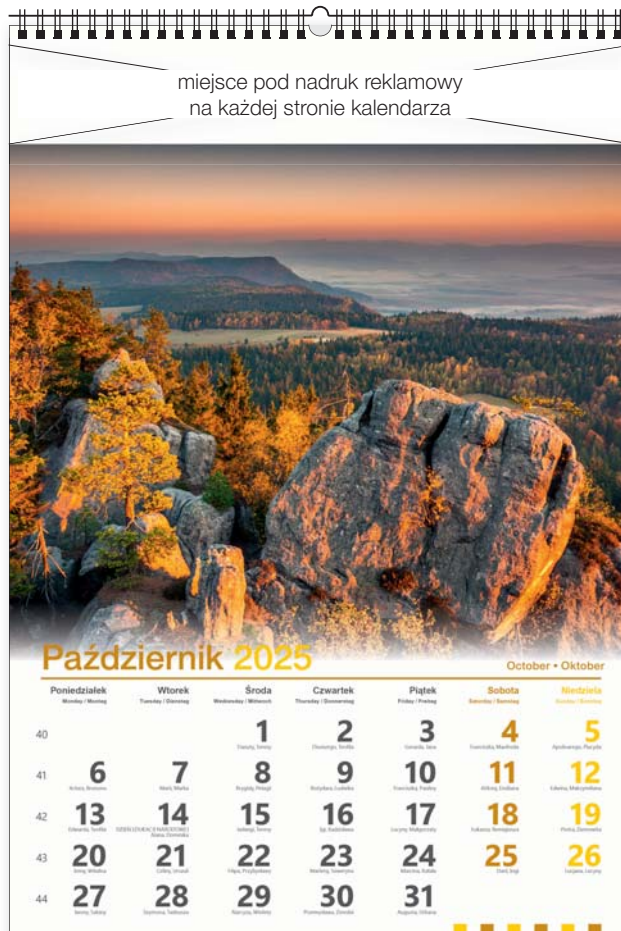

KALENDARZE INDYWIDUALNE WIELOPLANSZOWE

KW-133 • MALOWNICZA POLSKA

PL EN DE

PERSONALIZACJA

na każdej stronie kalendarza