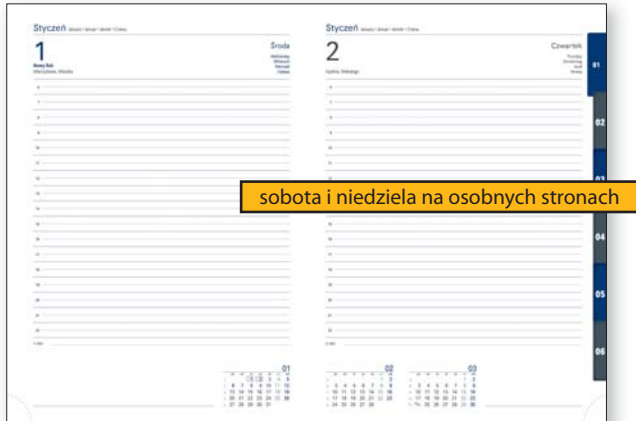

520RD A4 (201 × 280 mm)
400 stron + 8 stron map