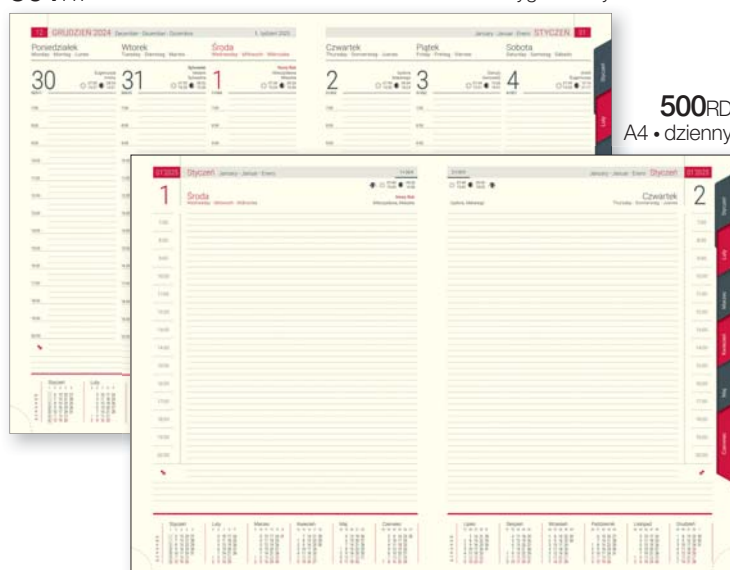

okleina: ekoskóra

metody znakowania: tłoczenie, laser, nadruk UV

501RT

A4 • tygodniowy

503RD

B5 • dzienny

KALENDARZE KSIĄŻKOWE

nowość