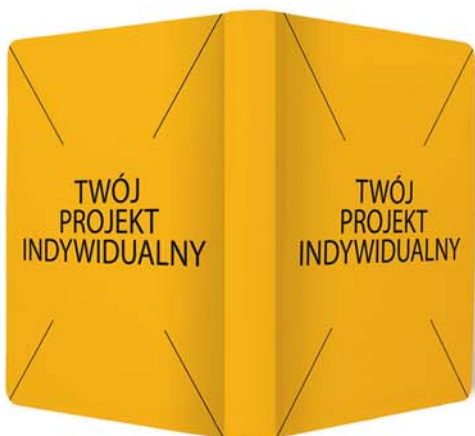

dodatki: s. 48–51

spirala ukryta
w grzbiecie okładki

offsetowy:

w kratkę

w kropki

w linie

gładki

w kratkę

w zieloną kratkę

w linie

na wizualizacji: oprawa papier biały niepowlekany 350 g/m², druk pełnokolorowy CMYK

OKLEJKA

indywidualna okładka według własnego projektu,
druk jednostronny pełnokolorowy

WYKLEJKA

część bloku znajdująca się na jego początku
lub końcu, sklejona całą powierzchnią styku
z wewnętrzną stroną okładki,
druk jednostronny pełnokolorowy

WKLEJKA

kartka wklejona z przodu lub z tyłu bloku,
druk jednostronny/dwustronny pełnokolorowy

łoczenie suche

metoda łoczenia na gorąco
z matrycy dostarczonej przez klienta
lub wykonanej na zamówienie
UWAGA: tylko matryce mosiężne
do 50 cm² lub do 100 cm²