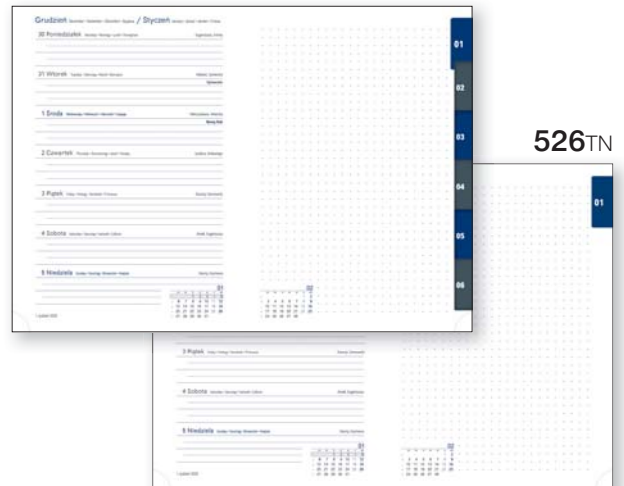

526RTN A5 (144 × 203 mm)
144 strony + 8 stron map