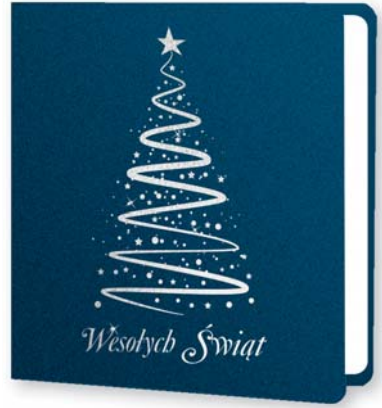

CD90-093

PL