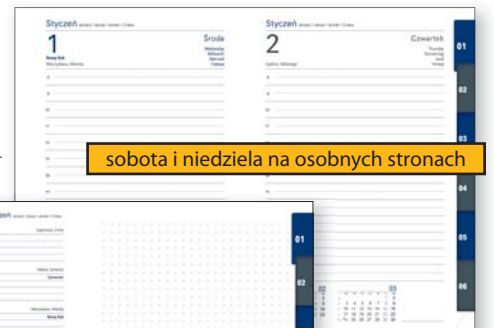

rok: tłoczenie suche

okleina: ekoskóra nevro, termoprzebarwialna

metody znakowania: tłoczenie, laser, nadruk UV

opcjonalne dodatki s. 48-51

KALENDARZE KSIĄŻKOWE

N51 bordowy

N52 brązowy

N53 czarny

N54 granatowy

N55 zielony

N56 szary

N58 czerwony

520RD A4 • dzienny

524RT B5 • tygodniowy

525RD A5 • dzienny

526RTN
A5 • tygodniowo-
notesowy

527RD B6 • dzienny

KALENDARZE KSIĄŻKOWE

(A)
STELLA

(B)
LUNA

(C)
VIRGO

STELLA · LUNA · VIRGO A4/A5

kolekcja kosmos

układ: dzienny, tygodniowo-notesowy