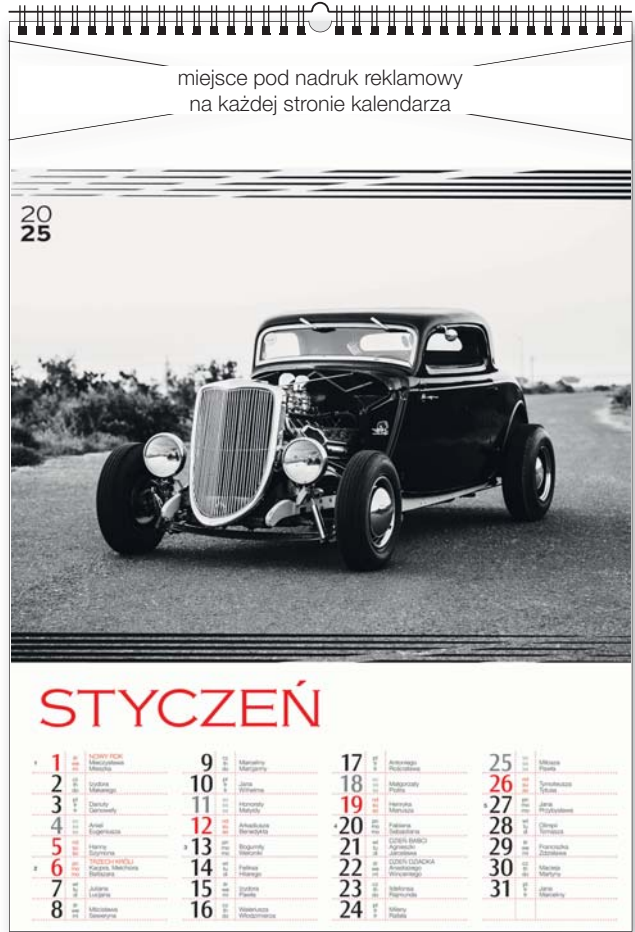

KW-147 • RETRO CARS

PL EN DE

13
plansz
oprawa
spiralna

całościowy
wymiar
315 x 460 mm

wymiar
nadruku
315 x 60 mm
na każdej stronie
kalendarza

opakowanie
zbiorcze
25 szt.

ozdobna kartonowa
koperta

opcja
dodatkowo płatna

torba
foliowa
opcja
dodatkowo
płatna