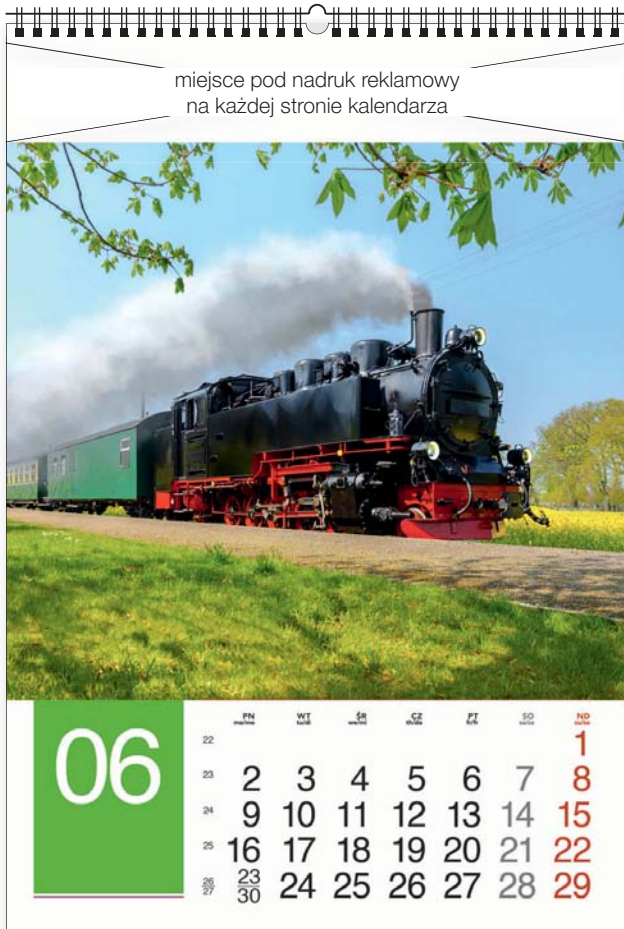

PERSONALIZACJA
na każdej stronie kalendarza