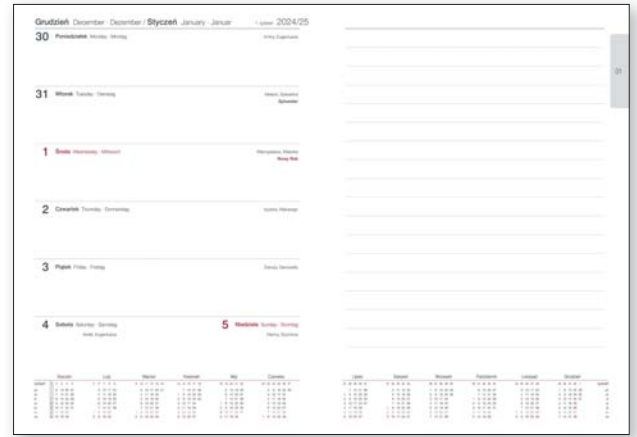

541TN

A4 (204 × 280 mm)
144 strony + 8 stron map