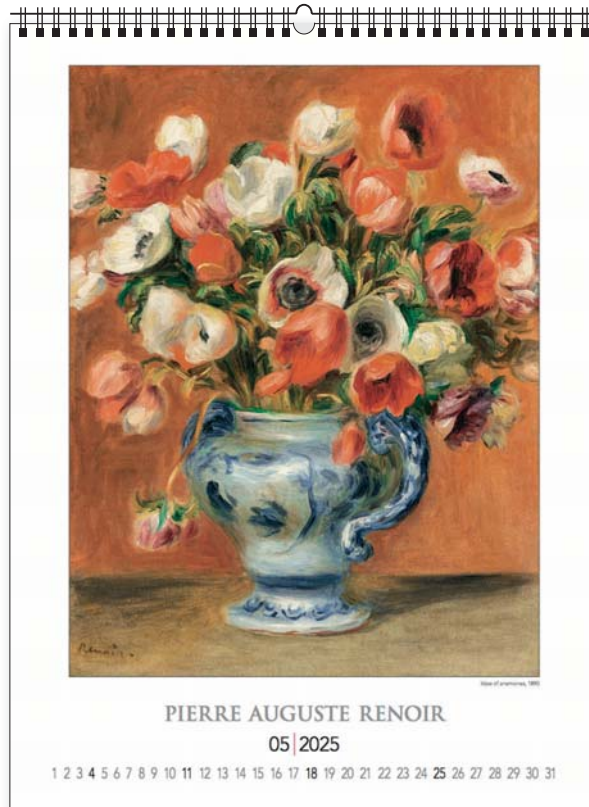

ozdobna kartonowa
koperta

14-

- PLANSZOWE
KALENDARZE
klasyczne

PERSONALIZACJA

na stopce kalendarza

KW-01 • IMPRESJONIŚCI

14
plansz
oprawa
spirala

+ nadruk na stopce