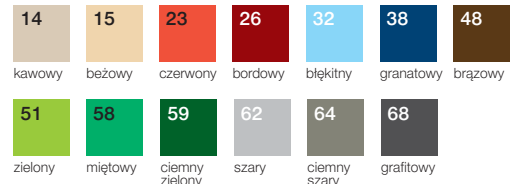

natura LEN

Okleina papierowa o wyglądzie naturalnego, grubo tkanego płótna.

metody znakowania: tłoczenie, sitodruk, płytka MDF (z laserem lub nadrukiem UV)