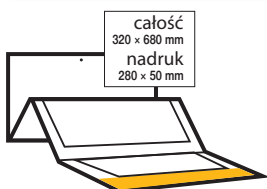

GPE-12 • SŁONECZNIKI

do wyboru
T11, T12,
T13, T16
(na wizualizacji
kalendarium T16)

kartonowe pudełko
z okienkiem
z białej mikrolali

opcja
dodatkowo płatna