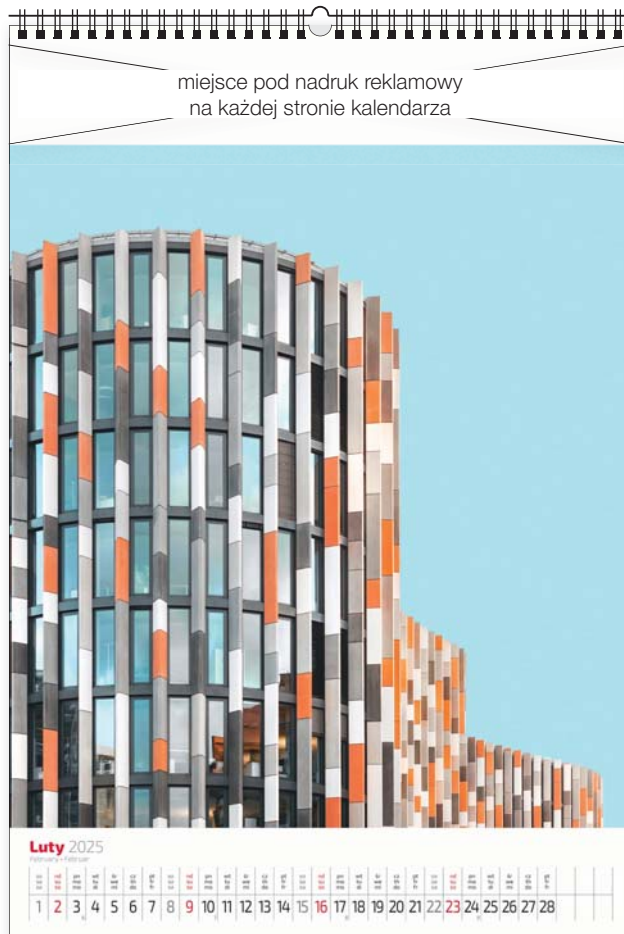

KALENDARZE INDYWIDUALNE WIELOPLANSZOWE

KW-151 • FUTURE ARCHITECTURE

nowość

PL EN DE

PERSONALIZACJA

na każdej stronie kalendarza