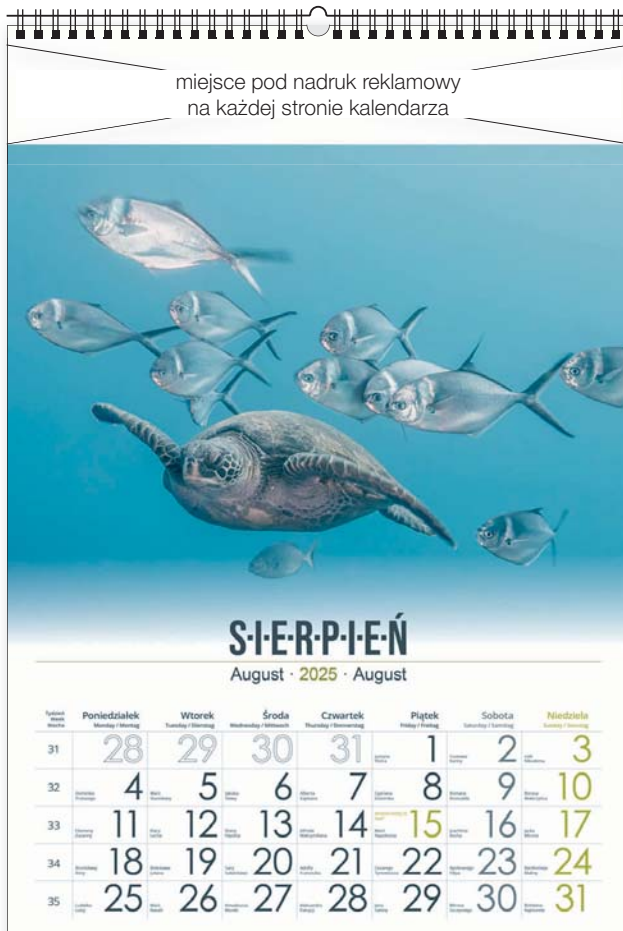

KALENDARZE INDYWIDUALNE WIELOPLANSZOWE

KW-35 • PRZYJACIELE

PL EN DE

PERSONALIZACJA

na każdej stronie kalendarza