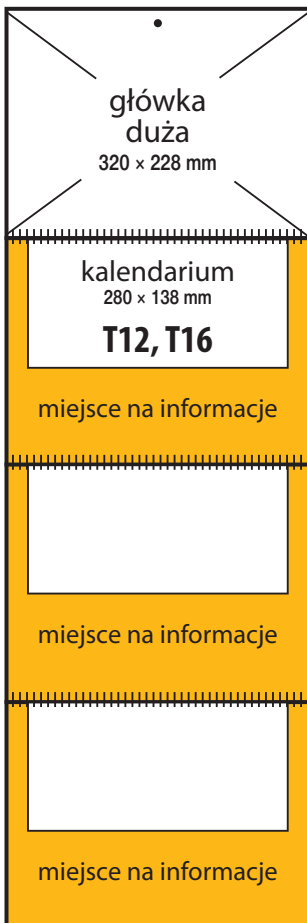

PT+2

plecki 320 × 570 mm
całość 320 × 798 mm

PT+3

plecki 320 × 635 mm
całość 320 × 863 mm

trójdzielny
na spirali

PS+16

plecki 320 × 690 mm
całość 320 × 918 mm

KONFIGURACJA w 4 krokach: