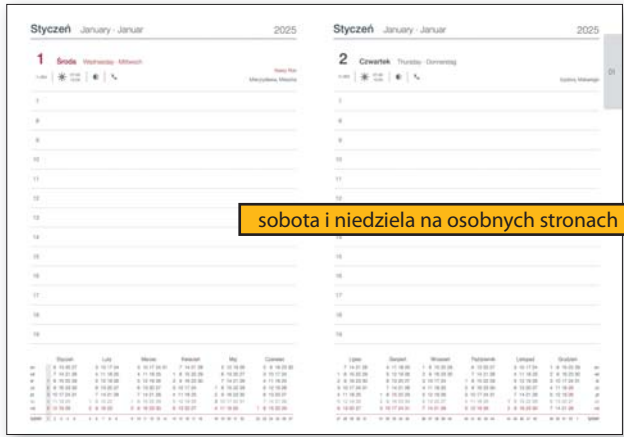

540D

A4 (201 × 280 mm)
400 stron + 8 stron map