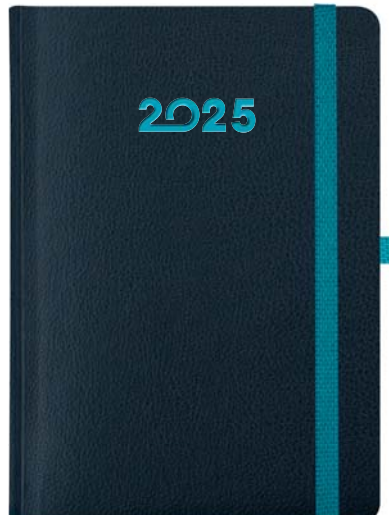

ML23 granatowy, niebieski
wybarwienie laserem w kolorze niebieskim