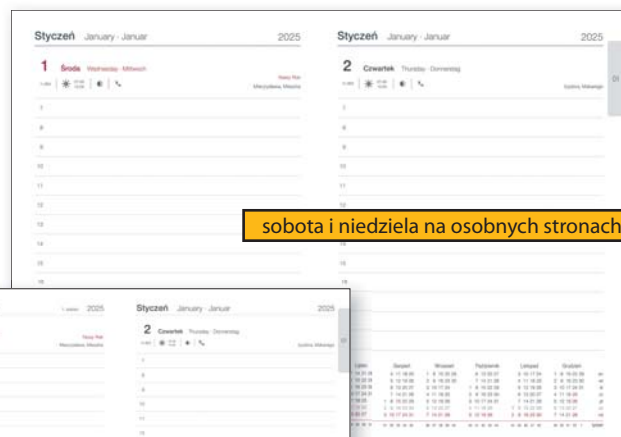

MANHATAN A4/A5

otwarcie 180°

układ: dzienny

papier: biały

blok: szyty nićmi, z perforowanymi prostymi narożnikami

tasiemka: w kolorze okładki, z zawieszka

rok: tloczenie suche

okleina: ekoskóra

dotatki: miejsce na długopis, srebrna zawieszka

metody znakowania: tloczenie, laser, nadruk UV

540D

A4 • dzienny