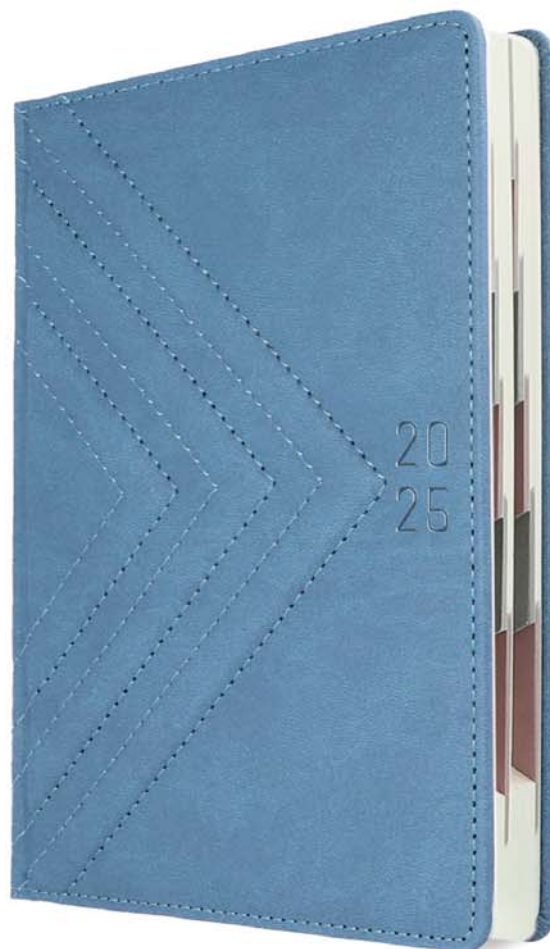

tasiemka i kapitałka: w kolorze okładki

rok: tloczenie suche

okleina: ekoskóra

metody znakowania: tloczenie, laser, nadruk UV

505RD

A5 • dzienny

LA01

niebieski