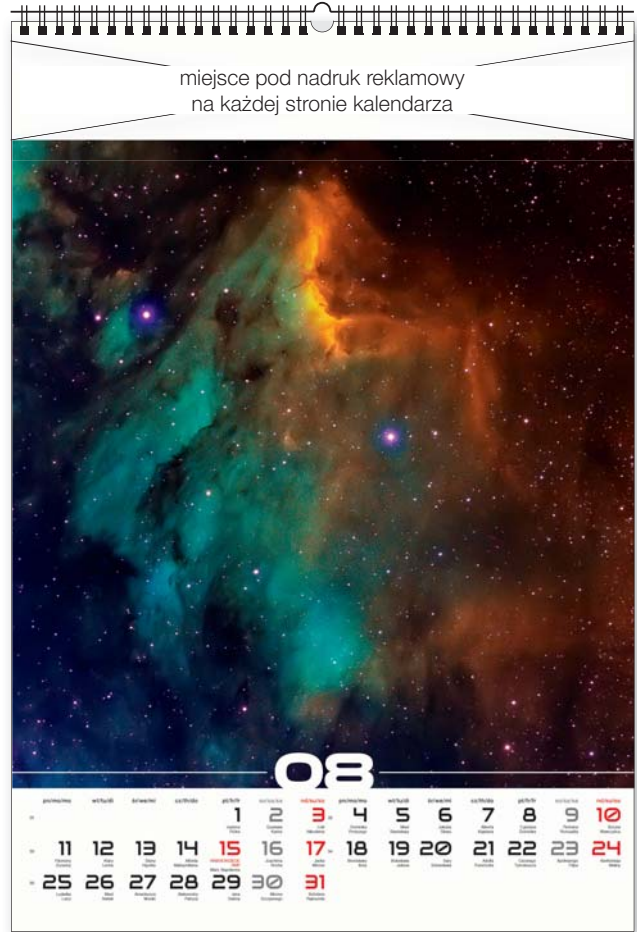

personalizacja na każdej stronie

KW-120 • SPACE

PL EN DE