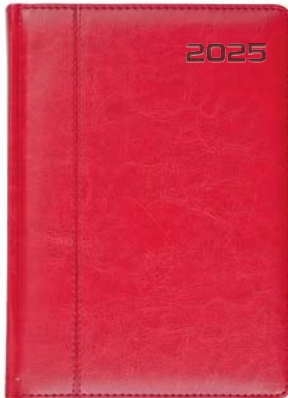

rok: tłoczenie suche

okleina: ekoskóra nevro, termoprzebarwialna

metody znakowania: tłoczenie, laser, nadruk UV

opcjonalne dodatki s. 48-51

KALENDARZE KSIĄŻKOWE

N51 bordowy

N52 brązowy

N53 czarny

N54 granatowy

N55 zielony

N56 szary

N58 czerwony

520RD A4 • dzienny

524RT B5 • tygodniowy

525RD A5 • dzienny

526RTN
A5 • tygodniowo-
notesowy