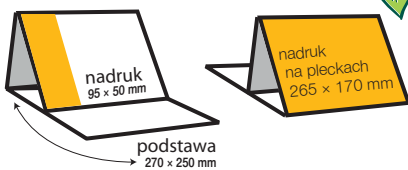

1

KB-515-TNO-11 PL EN DE

- 12 plansz z kalendarium w układzie miesięcznym
- nadruk jednostronny
- bloki w kratkę/kropki/linie do wyboru
- kolorowe fiszki
- podstawa w kolorze granatowym

2

KB-515-TNO-21 PL EN DE