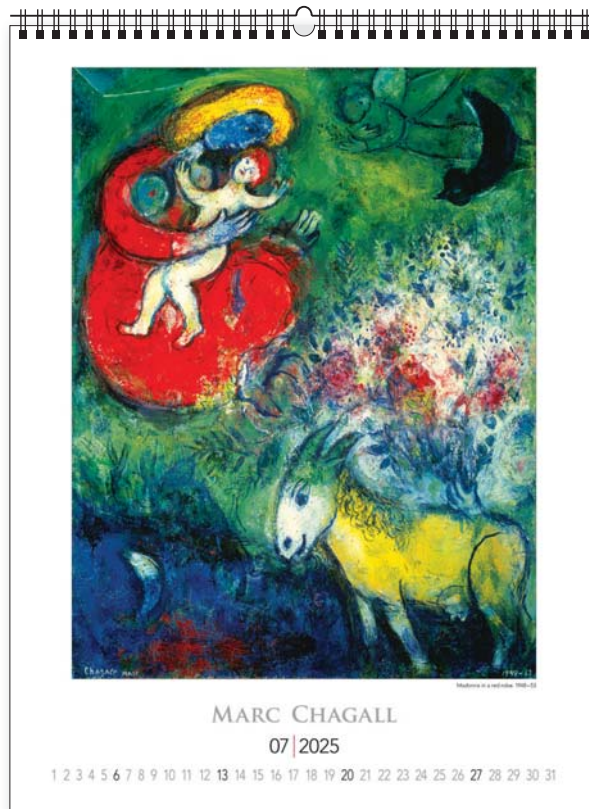

+ nadruk na stopce

wymiar
nadruku
330 × 60 mm

lakier
UV
wybiórczy

+ nadruk na stopce

ozdobna kartonowa koperta

KW-07 · MARC CHAGALL

14
plansz
oprawa
spiralna

+ nadruk na stopce