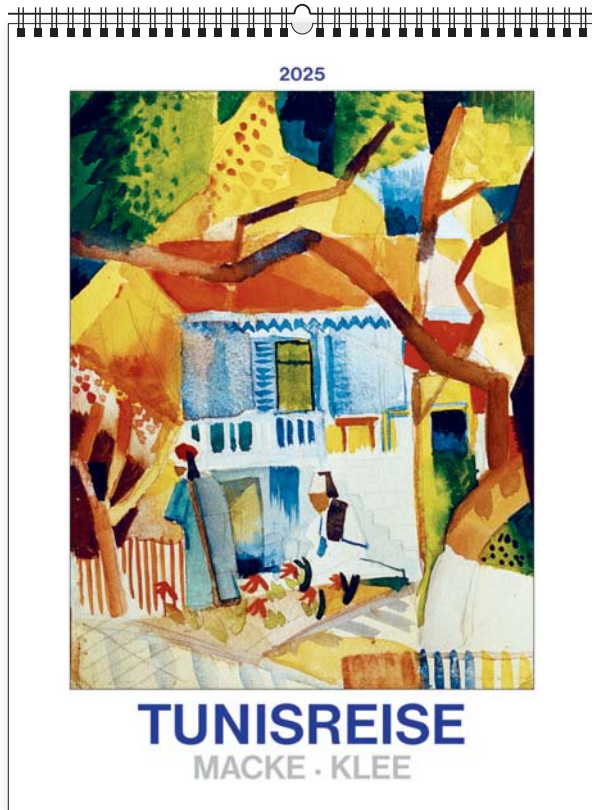

KW-112 • TUNISREISE

14
plansz
oprawa
spiralna

+ nadruk na stopce

wymiar
podstawowy
420 × 560 mm

+ nadruk na stopce

wymiar
nadruku
420 × 60 mm

lakier
UV

+ nadruk na stopce

ozdobna kartonowa koperta

opcja dodatkowo płatna

opakowanie zbiorcze 10 szt.