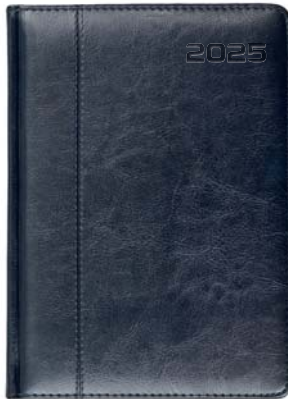

rok: tłoczenie suche

okleina: ekoskóra nevro, termoprzebarwialna

metody znakowania: tłoczenie, laser, nadruk UV

opcjonalne dodatki s. 48-51

KALENDARZE KSIĄŻKOWE

N51 bordowy

N52 brązowy

N53 czarny