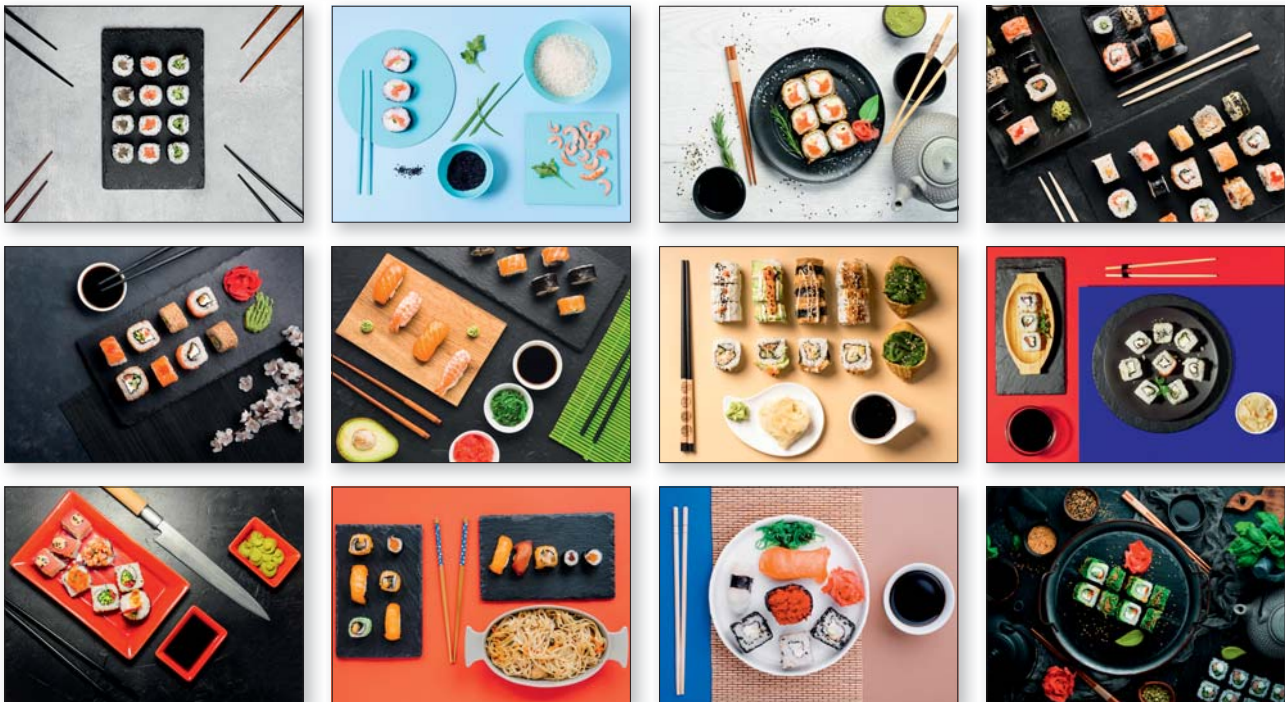

opakowanie
zbiorcze
25 szt.

ozdobna kartonowa
koperta

opcja
dodatkowo
płatna

torba
foliowa
opcja
dodatkowo
płatna

KALENDARZE INDYWIDUALNE WIELOPLANSZOWE

KW-148 • POEZJA SUSHI

nowość

PL EN DE