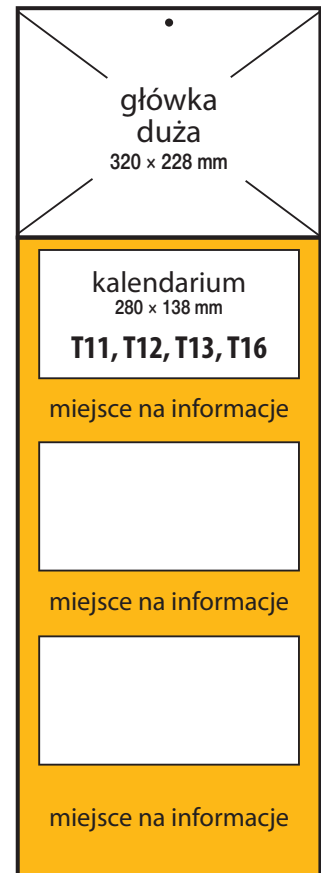

plecki 320 × 635 mm
całość 320 × 863 mm

trójdzielny
na spirali

PS+16