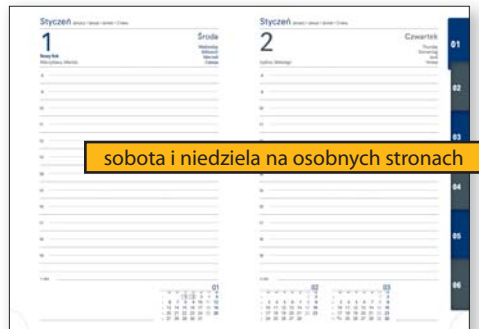

525RD A5 (144 × 203 mm)
408 stron + 8 stron map