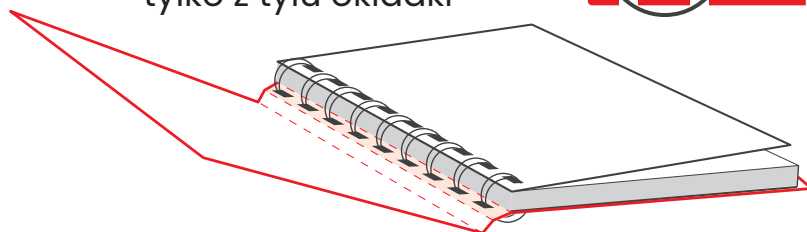

w zieloną kratkę

z trawy

w linie

na wizualizacji: oprawa papier biały niepowlekany 350 g/m², druk pełnokolorowy CMYK

NOTES SPINE na spirali

wymiary: 130 × 208 mm
objętość: 192 s., z kamienia 144 s.
blok: w kratkę, w kropki, w linie, gładki
papier: offsetowy, z kamienia, z jabłek, z trawy
okładka: papier do wyboru s. 44
metody znakowania: uzależnione od typu oprawy
 dodatki: s. 48–51

spirala widoczna tylko z tyłu okładki

offsetowy:

w kratkę

w kropki

w linie

gładki

w kratkę

z jabłek