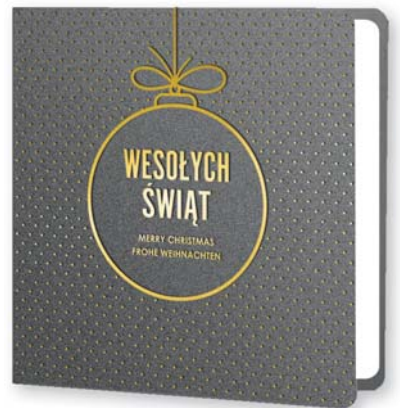

CD90-135

PL EN DE