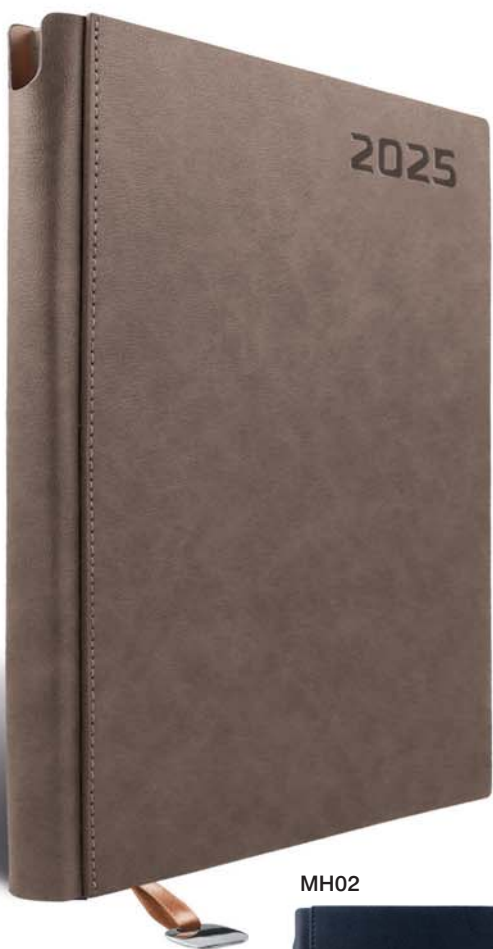

KALENDARZE KSIĄŻKOWE