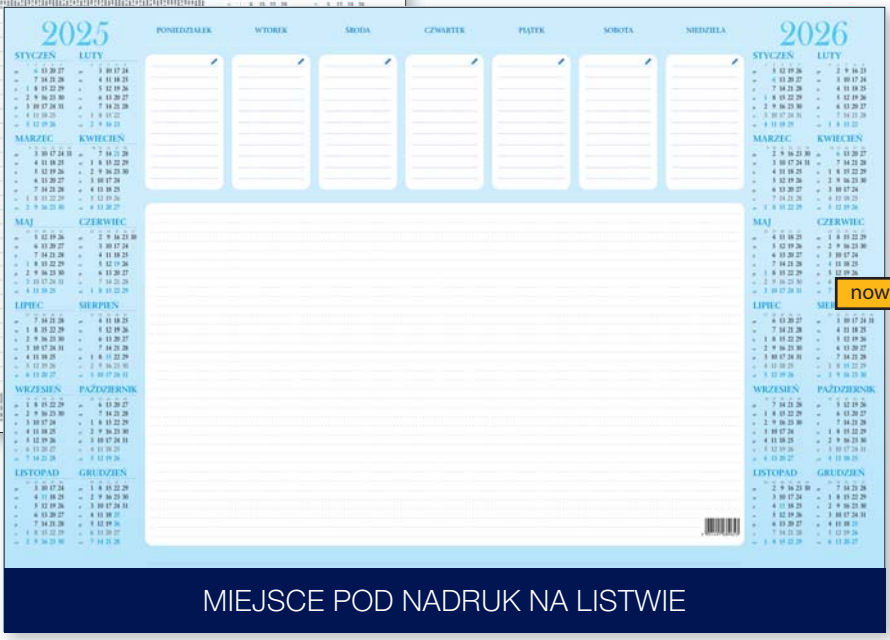

biuwar **A2 z listwą** ▶
KB-552-A2
 • 26 plansz, nadruk na listwie PCV
 • wymiar podstawowy 594 × 420 mm
 • wymiar nadruku 594 × 50 mm
 (PL)

MIEJSCE POD NADRUK NA LISTWIE

◀ biuwar **A2 z listwą**
KB-556-A2
 • 26 plansz, nadruk na listwie PCV
 • wymiar podstawowy 594 × 420 mm
 • wymiar nadruku 594 × 50 mm
 (PL)