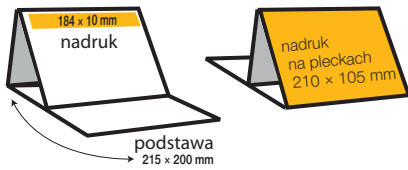

1

KB-515-TNO-11 PL EN DE