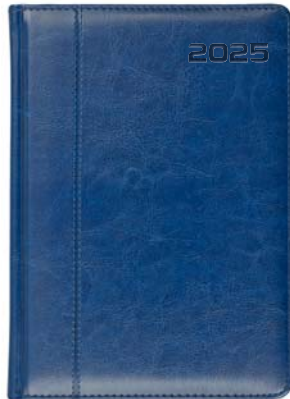

N54 granatowy