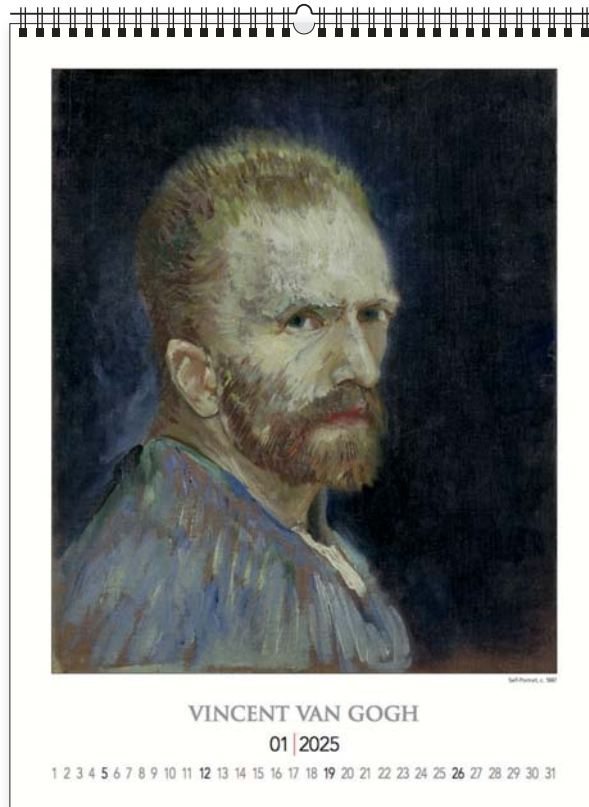

wymiar
podstawowy
420 × 560 mm

+ nadruk na stopce

wymiar
nadruku
420 × 60 mm

lakier
UV

+ nadruk na stopce

ozdobna kartonowa koperta

KALENDARZE KLASYCZNE WIELOPLANSZOWE

KW-02 · VINCENT VAN GOGH