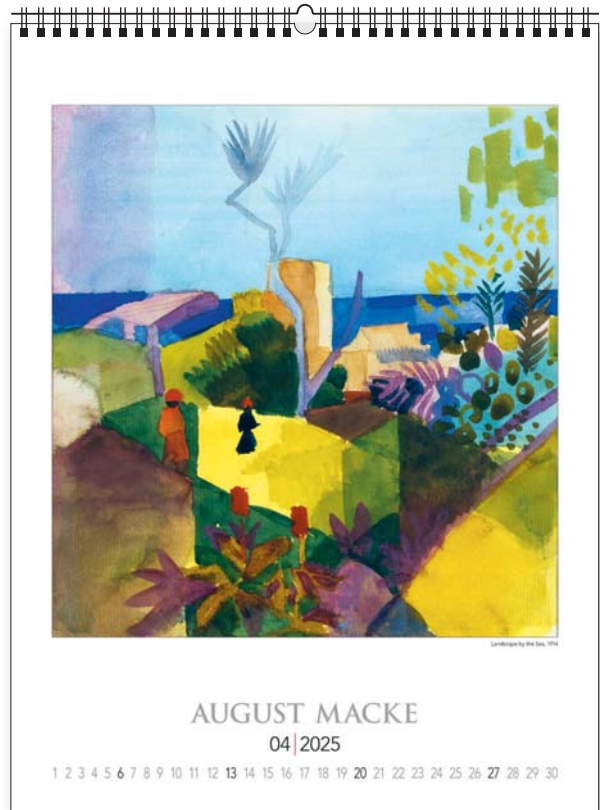

KW-112 • TUNISREISE

14
plansz
oprawa
spiralna

+ nadruk na stopce

wymiar
podstawowy
420 × 560 mm

+ nadruk na stopce

wymiar
nadruku
420 × 60 mm

lakier
UV

+ nadruk na stopce

ozdobna kartonowa koperta

opcja dodatkowo płatna

opakowanie zbiorcze 10 szt.