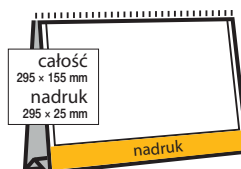

- kalendarium w układzie tygodniowym
- możliwość wykonania nadruku reklamowego

Informacje dodatkowe zamieszczone w kalendarzu:

- imieniny • święta
- kalendarium na 2024, 2025, 2026
- plan roku 2025
- fazy Księżycy
- wschody i zachody Słońca
- dni wolne od pracy w krajach UE + UK
- numery kierunkowe połączeń telefonicznych