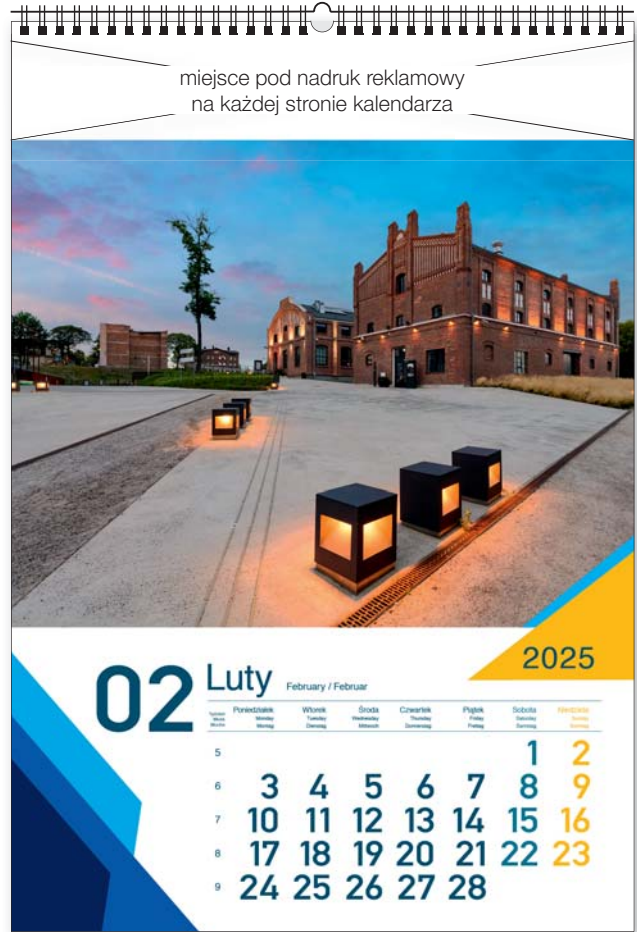

nowość

PL EN DE

PERSONALIZACJA

na każdej stronie kalendarza

personalizacja na każdej stronie

KW-62 • SILESIA

PL EN DE

ozdobna kartonowa koperta