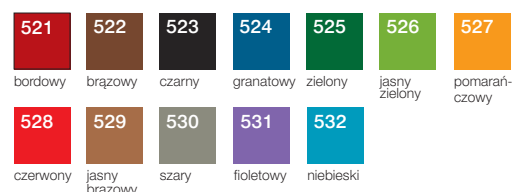

VIVO

Okleina termoprzebarwialna.

metody znakowania: tłoczenie, laser, nadruk UV