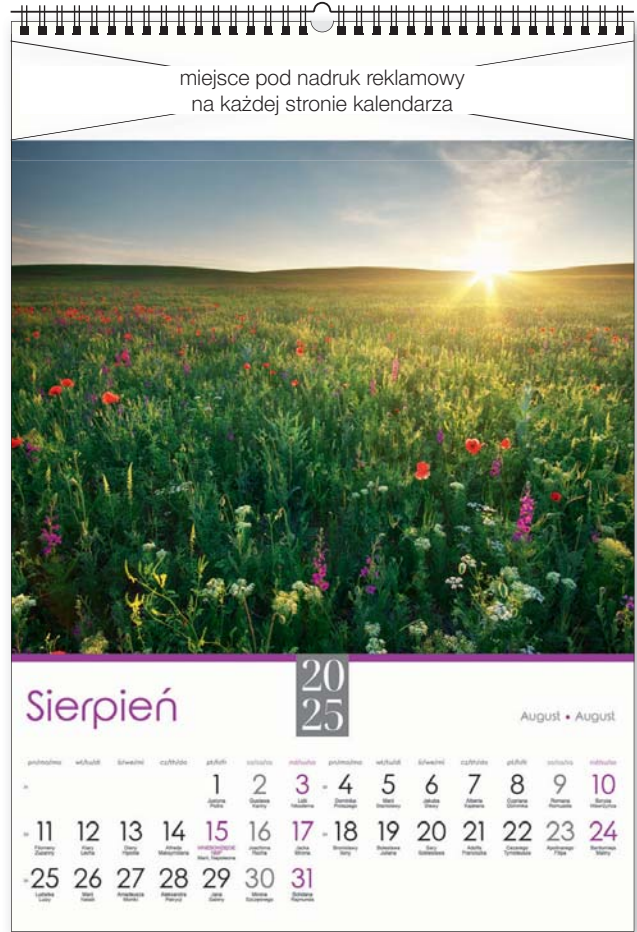

personalizacja na każdej stronie

KW-30 • ŚWIAT CISZY

PL EN DE

ozdobna kartonowa koperta