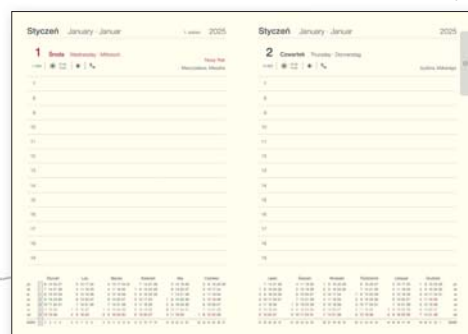

blok: szyty nićmi, z perforowanymi zaokrąglonymi narożnikami

tasiemka i kapitałka: białe

rok: tłoczenie suche

okleina: ekoskóra matowa, zamsz

metody znakowania: tłoczenie, laser, nadruk UV

545D

A5 • dzienny