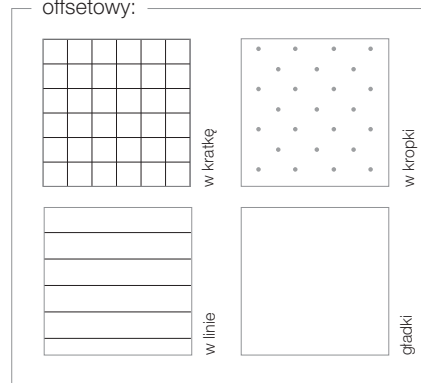

oprawa: twarda / na spirali

metody znakowania:

uzależnione od typu oprawy

dodatki: s. 48–51

offsetowy:

z kamienia

w kratkę

z jablek