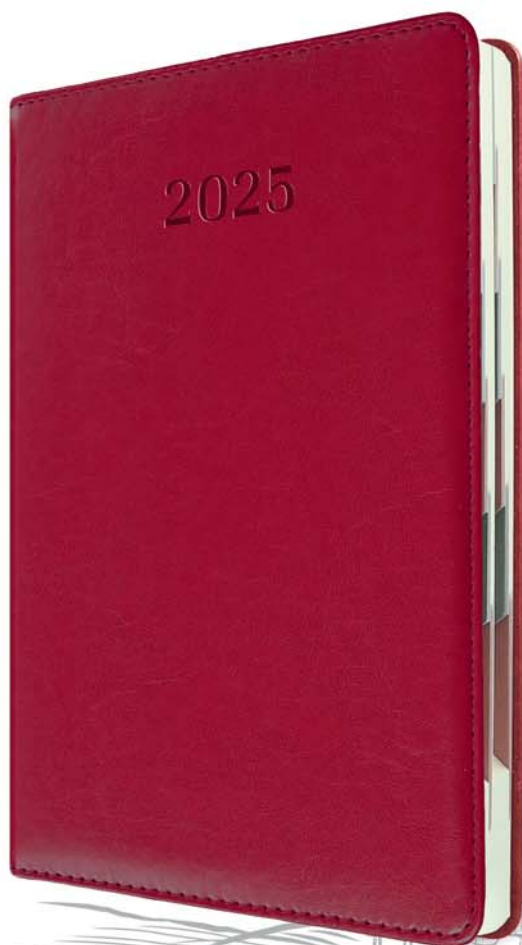

LA02

szary

LA03

beżowy

szczegółowe informacje o blokach s. 3

ELITE A4/B5/A5

układ: dzienny, tygodniowy
papier: kremowy
blok: szyty niemi, z perforowanymi zaokrąglonymi narożnikami i wyciętymi registrami
tasiemka i kapitałka: białe
rok: tłoczenie suche
okleina: lakierowana ekoskóra
metody znakowania: tłoczenie, laser, nadruk UV