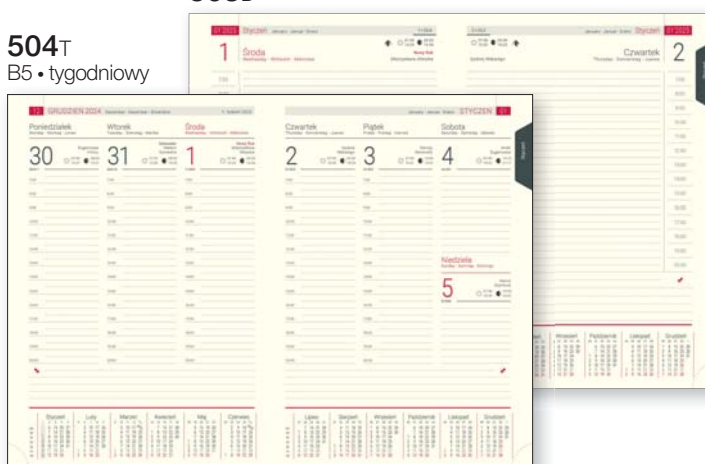

503D

B5 • dzienny

504T
B5 • tygodniowy