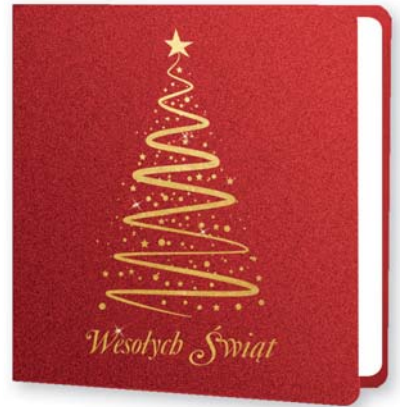

CD90-094

PL