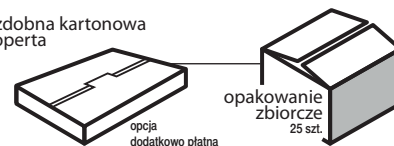

14
plansz
oprawa
spirala

+ nadruk na stopce

wymiar
podstawowy
340 × 485 mm

+ nadruk na stopce

wymiar
nadruku
340 × 60 mm

lakier
UV

+ nadruk na stopce

ozdobna kartonowa koperta