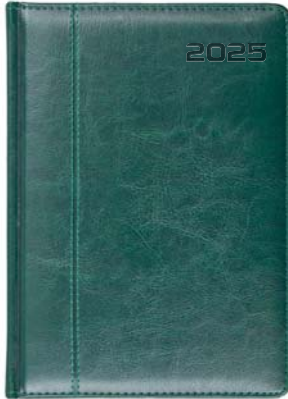

N55 zielony