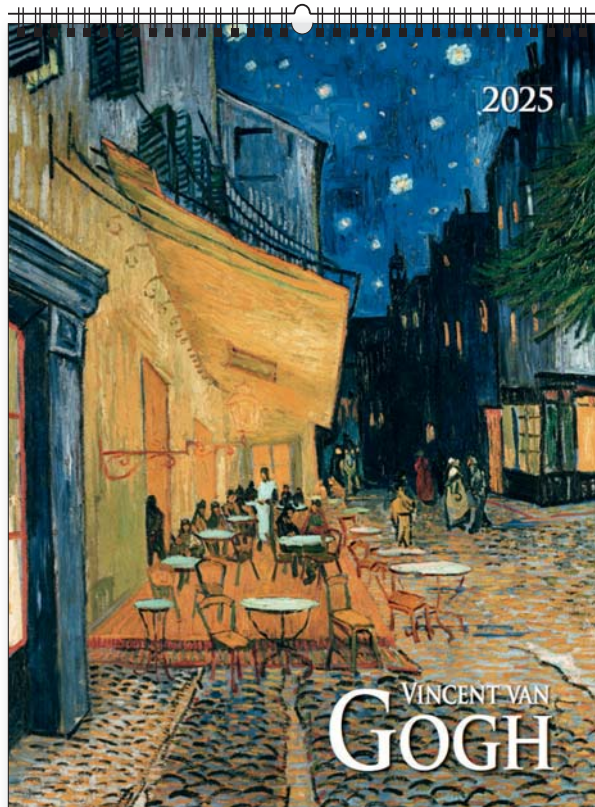

wymiar
podstawowy
420 × 560 mm

+ nadruk na stopce

wymiar
nadruku
420 × 60 mm

lakier
UV

+ nadruk na stopce

ozdobna kartonowa koperta

KALENDARZE KLASYCZNE WIELOPLANSZOWE

KW-02 · VINCENT VAN GOGH