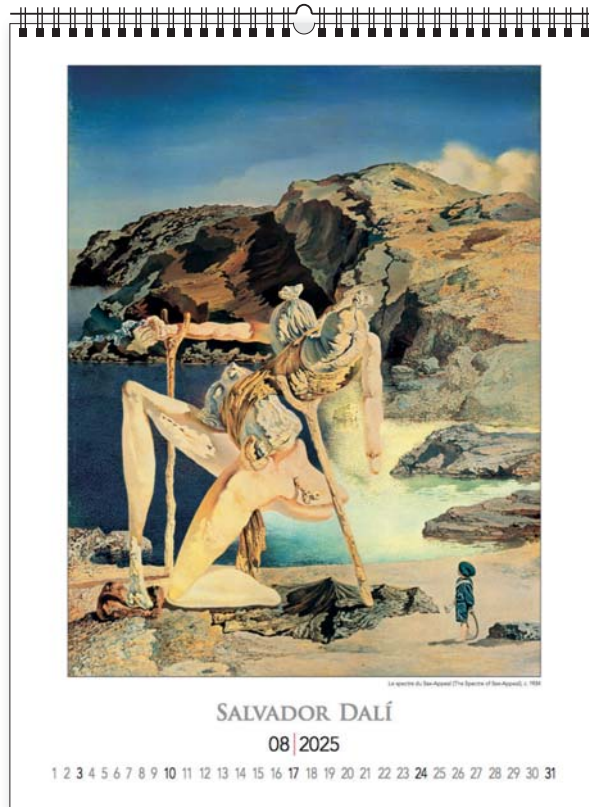

KW-03 • SALVADOR DALÍ

14
plansz
oprawa
spirala

+ nadruk na stopce

wymiar
podstawowy
420 x 560 mm

+ nadruk na stopce

wymiar
nadruku
420 x 60 mm

lakier
UV

+ nadruk na stopce

ozdobna kartonowa koperta

opcja dodatkowa płatna

opakowanie zbiorcze 10 szt.