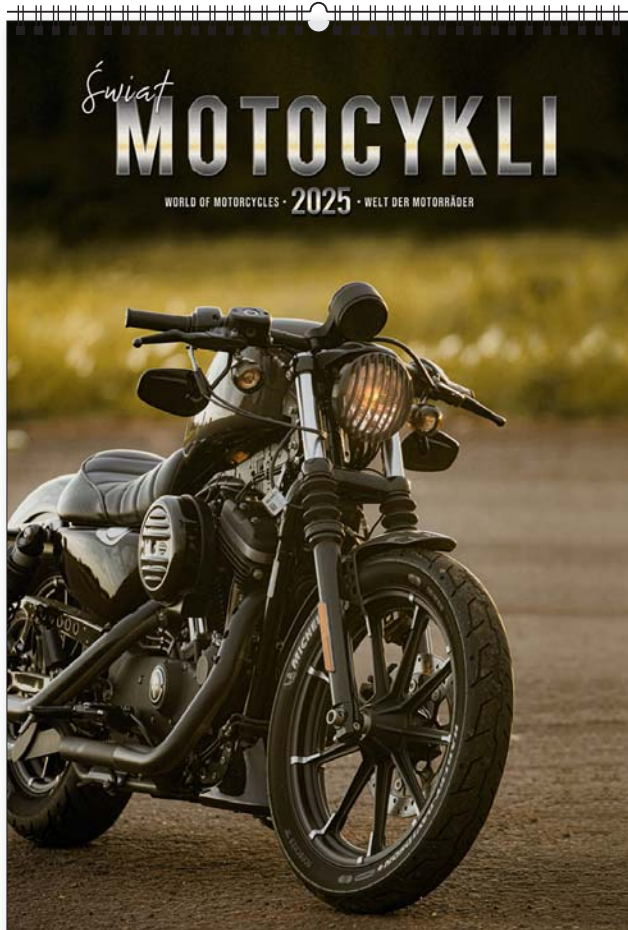

KALENDARZE INDYWIDUALNE WIELOPLANSZOWE

KW-111 • ŚWIAT MOTOCYKLI

PL EN DE

miejsce pod nadruk reklamowy
na każdej stronie kalendarza

01 STYCZEŃ / JANUARY / JANUAR '25

NUMER DNI W TYGODNI	PONIEDZIAŁEK Poniedziałek / Monday	WTOREK Wtorek / Tuesday	ŚRODA Środa / Wednesday	CZWARTEK Czwartek / Thursday	PIĄTEK Piątek / Friday	SOBOTA Sobota / Saturday	NIEDZIELA Niedziela / Sunday
1	30	31	1	2	3	4	5
2	6	7	8	9	10	11	12
3	13	14	15	16	17	18	19
4	20	21	22	23	24	25	26
5	27	28	29	30	31	1	2