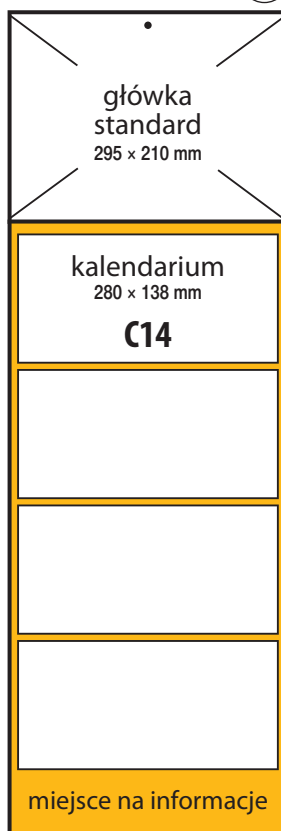

plecki 295 x 665 mm
całość 295 x 875 mm

P42