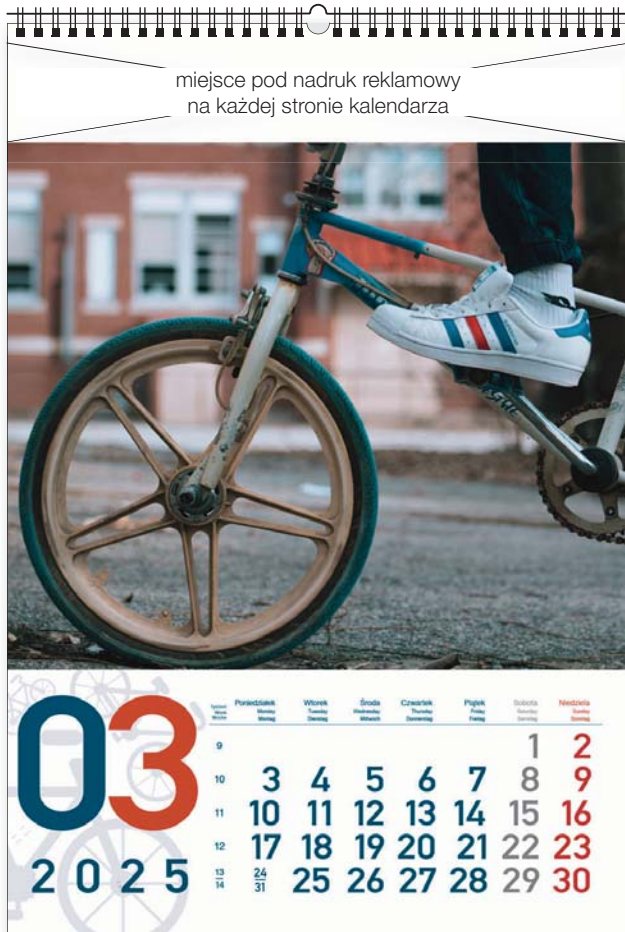

KALENDARZE INDYWIDUALNE WIELOPLANSZOWE

KW-74 • BICYCLE

PL EN DE

PERSONALIZACJA

na każdej stronie kalendarza