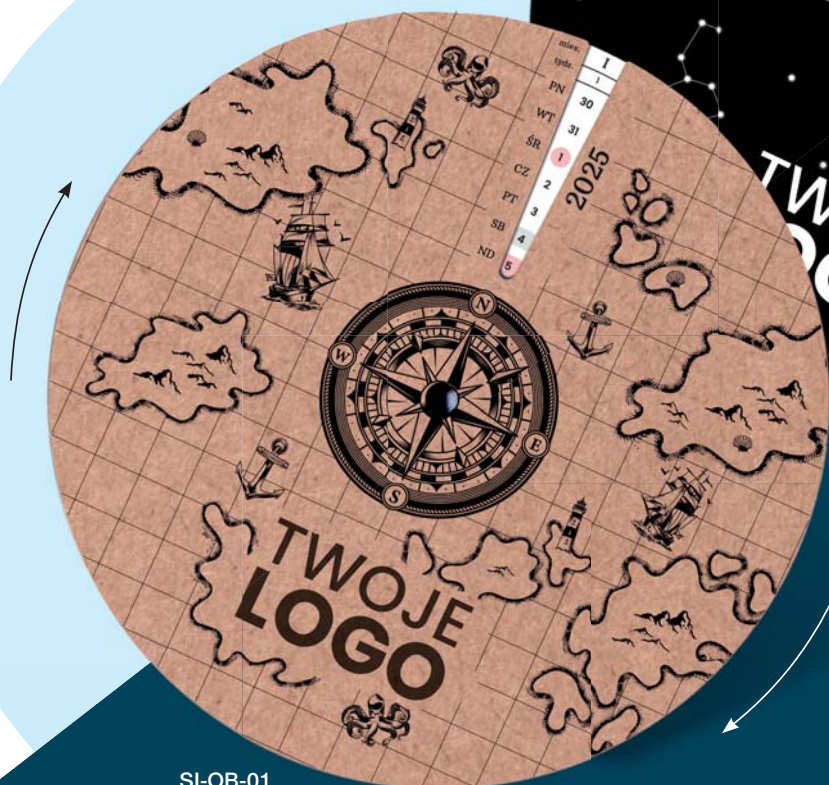

nowość

PL **TALKY**
kalendarz
na stojaku

SI-TA-01

145 x 78 x 4 mm

- stojak na telefon ze sklejkki MDF
- kalendarz nadrukowany dwustronnie: awers – pierwsze półrocze, rewers – drugie półrocze
- miejsce na logo – laser lub UV

nowość

PL **KALENDARZ
OBROTOWY**

kalendarz
tygodniowy okrągły

SI-OB-01/02

ø 195 mm

- kalendarz w układzie tygodniowym
- 2 kartonowe koła połączone nitem
  - nadruk jednostronny
  - papier biały lub kraft
  - miejsce na logo

SI-OB-02

SI-OB-01