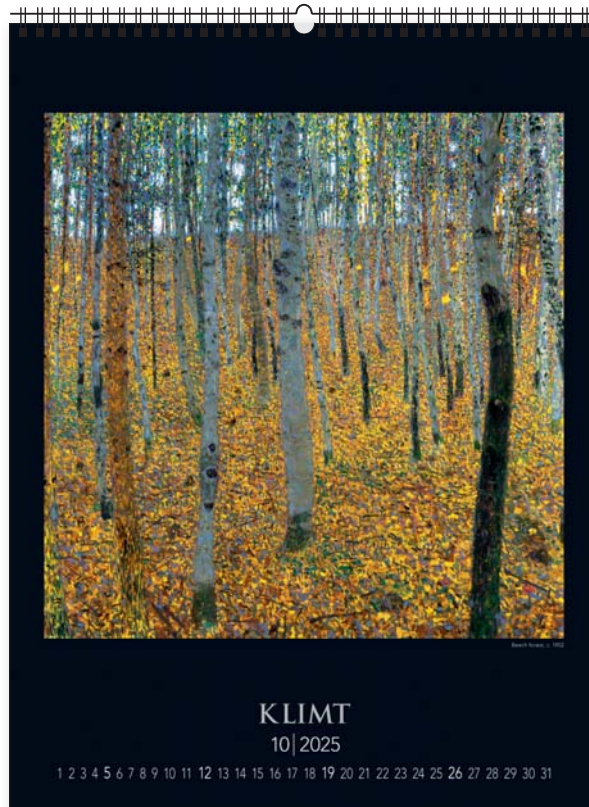

nadruk na stopce reklamowej

KW-05 · GUSTAV KLIMT

14
plansz
oprawa
spirala
+ nadruk na stopce

wymiar
podstawowy
420 × 560 mm
+ nadruk na stopce

wymiar
nadruku
420 × 60 mm

lakier
UV
+ nadruk na stopce

ozdobna kartonowa koperta

opcja dodatkowo płatna

opakowanie zbiorcze 10 szt.