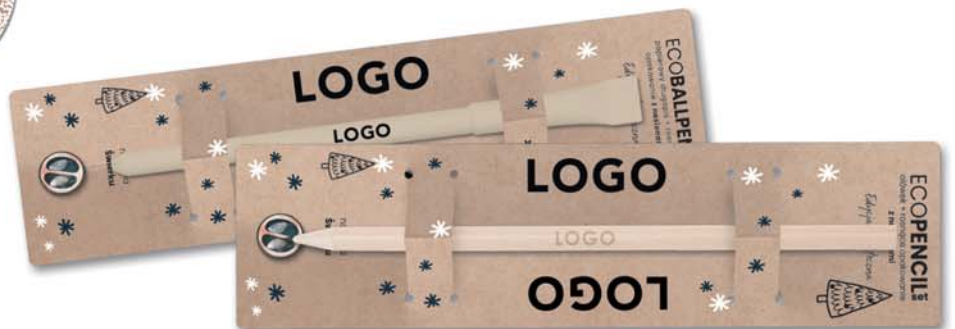

ECOBALLPEN & PENCIL™

- ekologiczny blister wykonany z wybranego ekopapieru (214 × 58 mm)
- pojemnik z wybranymi nasionami umieszczony na froncie opakowania

Papierowy długopis

- częściowo wykonany z papierowej pulpy
- długość: 143 mm, średnica: 7 mm

Ołówek z drewna lipowego

- materiał: drewno lipowe
- długość: 175 mm, średnica: 7 mm
- grawerowane logo

kolory 01–09 dostępne od min. 100 szt.

kolory 00–12 dostępne od min. 1000 szt.

GROWKEYCHAIN™

- ekologiczny brelok z brzoazowej sklejki w kształcie choinki
- nasiona świerku oraz miejsce na twoje logo (40 × 15 mm)
- personalizacja: grawer lub druk UV
- opakowanie: papier kraft, nadruk reklamowy (75 × 55 mm)