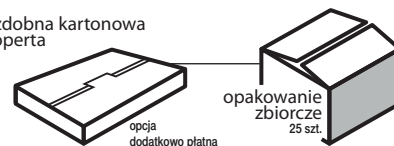

14
plansz
oprawa
spirala

+ nadruk na stopce

wymiar
podstawowy
485 × 340 mm

+ nadruk na stopce

wymiar
nadruku
485 × 60 mm

lakier
UV

+ nadruk na stopce

ozdobna kartonowa koperta