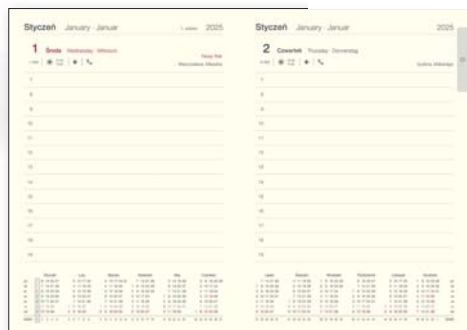

LOOPEN A5

układ: dzienny

papier: kremowy

blok: szyty nićmi, z perforowanymi zaokrąglonymi narożnikami

tasiemka i kapitałka: w kolorze pionowej wstawki

rok: tłoczenie folią

okleina: ekoskóra

dodatki: miejsce na długopis

metody znakowania: tłoczenie, laser, nadruk UV

545D

A5 • dzienny