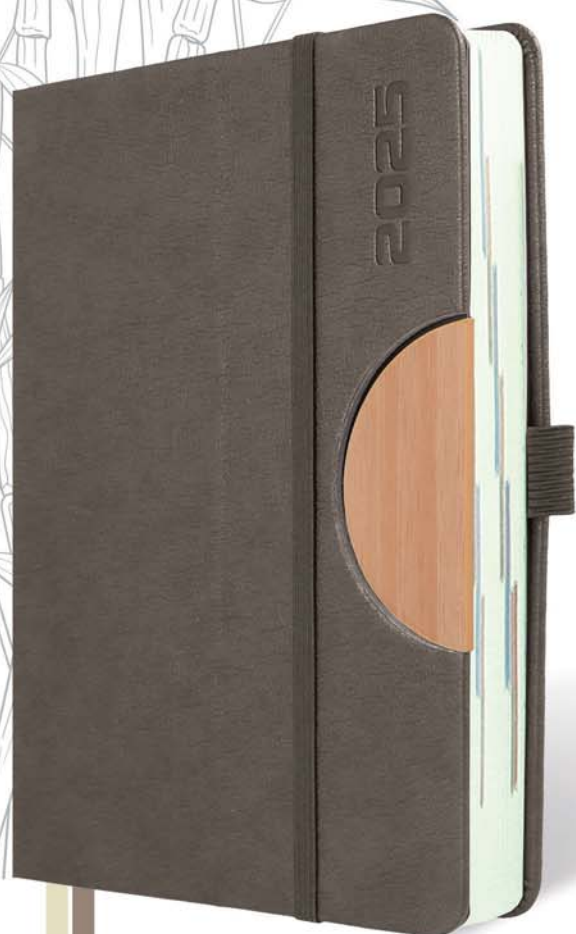

rok: tłoczenie suche

okleina: ekoskóra

dodatki: zamknięcie na gumkę, gumka na długopis, zginana okładka i korek/bambus

pozwalające na oparcie telefonu, czarne wyklejki

metody znakowania: tłoczenie, laser, nadruk UV

545D

A5 • dzienny

CL51 granatowy, bambus

nowość

CL01 szary, korek

CL02 beżowy, korek

CL03 niebieski, korek

CL52 kawowy, bambus