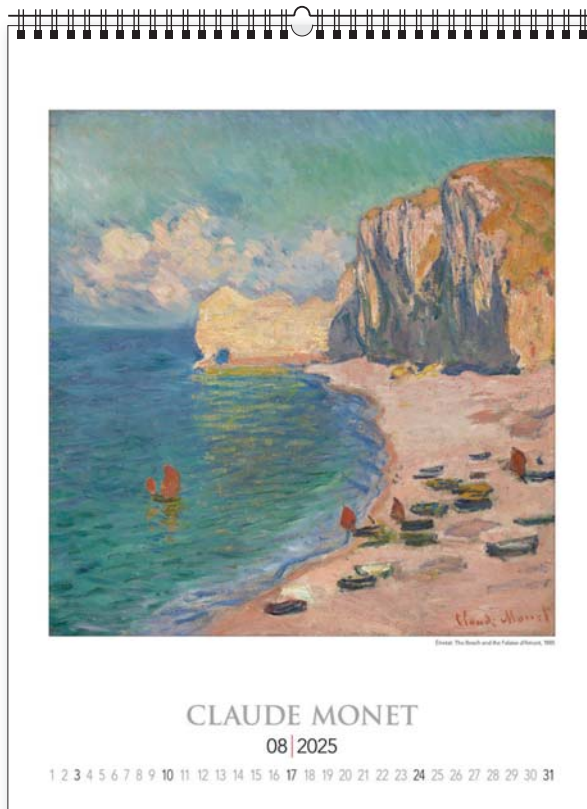

lakier
UV

+ nadruk na stopce

ozdobna kartonowa koperta

opcja dodatkowa płatna

opakowanie zbiorcze 10 szt.

KALENDARZE KLASYCZNE WIELOPLANSZOWE

KW-04 · CLAUDE MONET

14
plansz
oprawa
spirala