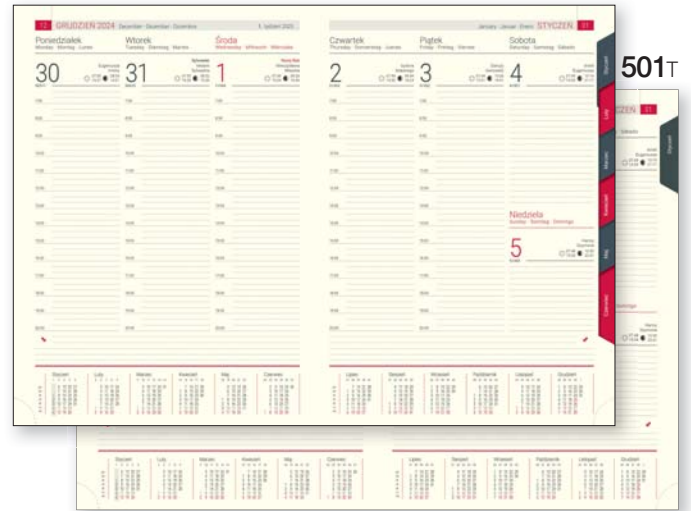

* PL – polski, EN – angielski, DE – niemiecki, ES – hiszpański, FR – francuski, UK – ukraiński

kollekcja WSCHÓD SŁOŃCA

500RD

A4 (201 × 280 mm)
360 stron + 8 stron map

501RT

A4 (204 × 280 mm)
144 strony + 8 stron map