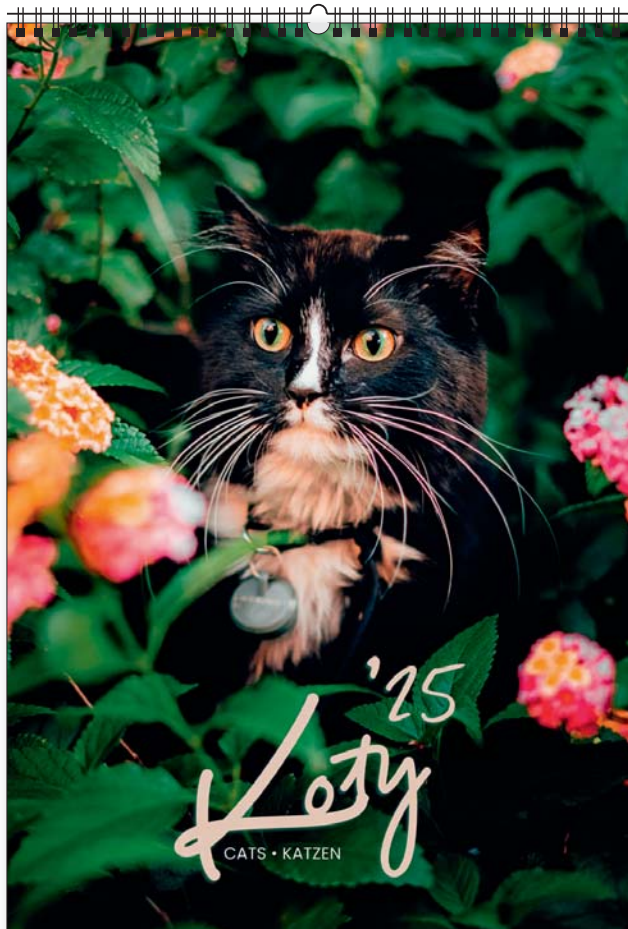

KALENDARZE INDYWIDUALNE WIELOPLANSZOWE

KW-34 • KOTY

PL EN DE

PERSONALIZACJA

na każdej stronie kalendarza