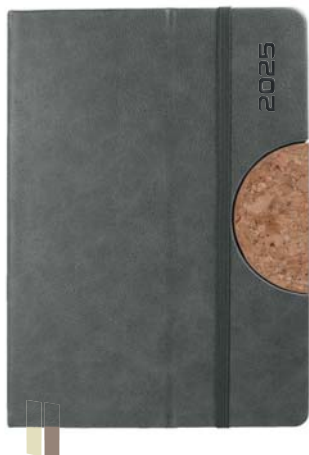

rok: tłoczenie suche

okleina: ekoskóra

dodatki: zamknięcie na gumkę, gumka na długopis, zginana okładka i korek/bambus

pozwalające na oparcie telefonu, czarne wyklejki

metody znakowania: tłoczenie, laser, nadruk UV

545D

A5 • dzienny

CL51 granatowy, bambus

nowość

CL01 szary, korek

CL02 beżowy, korek

CL03 niebieski, korek

CL52 kawowy, bambus