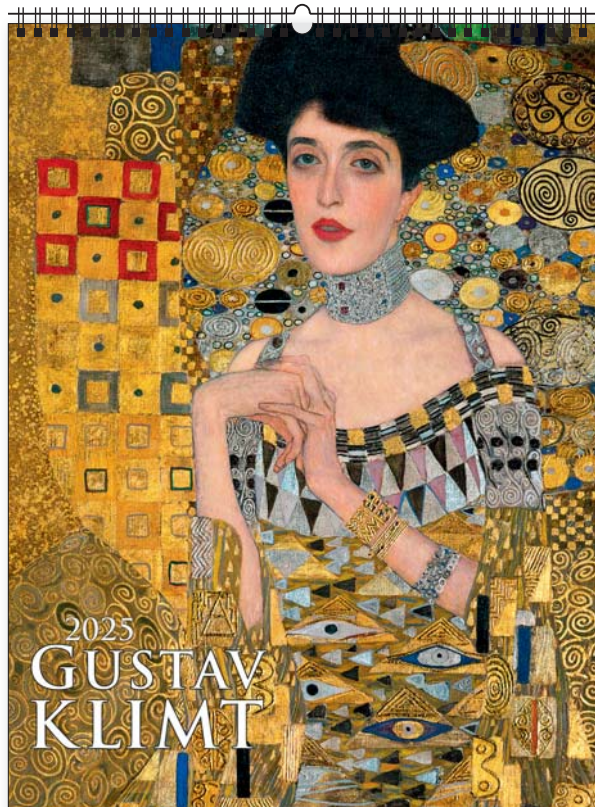

nadruk na stopce reklamowej

KW-05 · GUSTAV KLIMT

14
plansz
oprawa
spirala
+ nadruk na stopce

wymiar
podstawowy
420 × 560 mm
+ nadruk na stopce

wymiar
nadruku
420 × 60 mm

lakier
UV
+ nadruk na stopce

ozdobna kartonowa koperta

opcja dodatkowo płatna

opakowanie zbiorcze 10 szt.