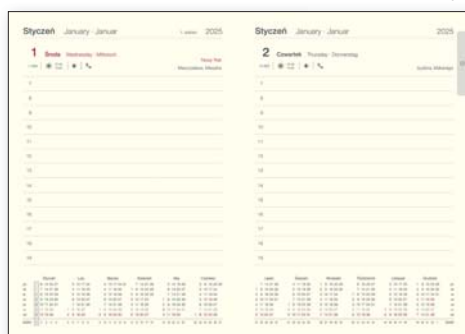

KALENDARZE KSIĄŻKOWE

CELL A5

układ: dzienny

papier: kremowy

blok: szyty nićmi, z perforowanymi zaokrąglonymi narożnikami

tasiemki: biała i szara

rok: tłoczenie suche

okleina: ekoskóra

dodatki: zamknięcie na gumkę, gumka na długopis, zginana okładka i korek/bambus

pozwalające na oparcie telefonu, czarne wyklejki

metody znakowania: tłoczenie, laser, nadruk UV

545D

A5 • dzienny