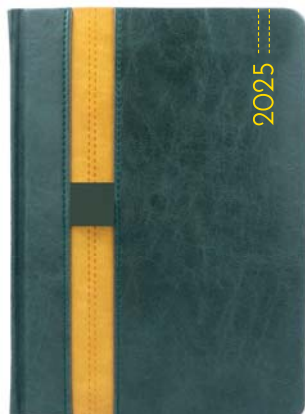

LP35 zielony, żółty