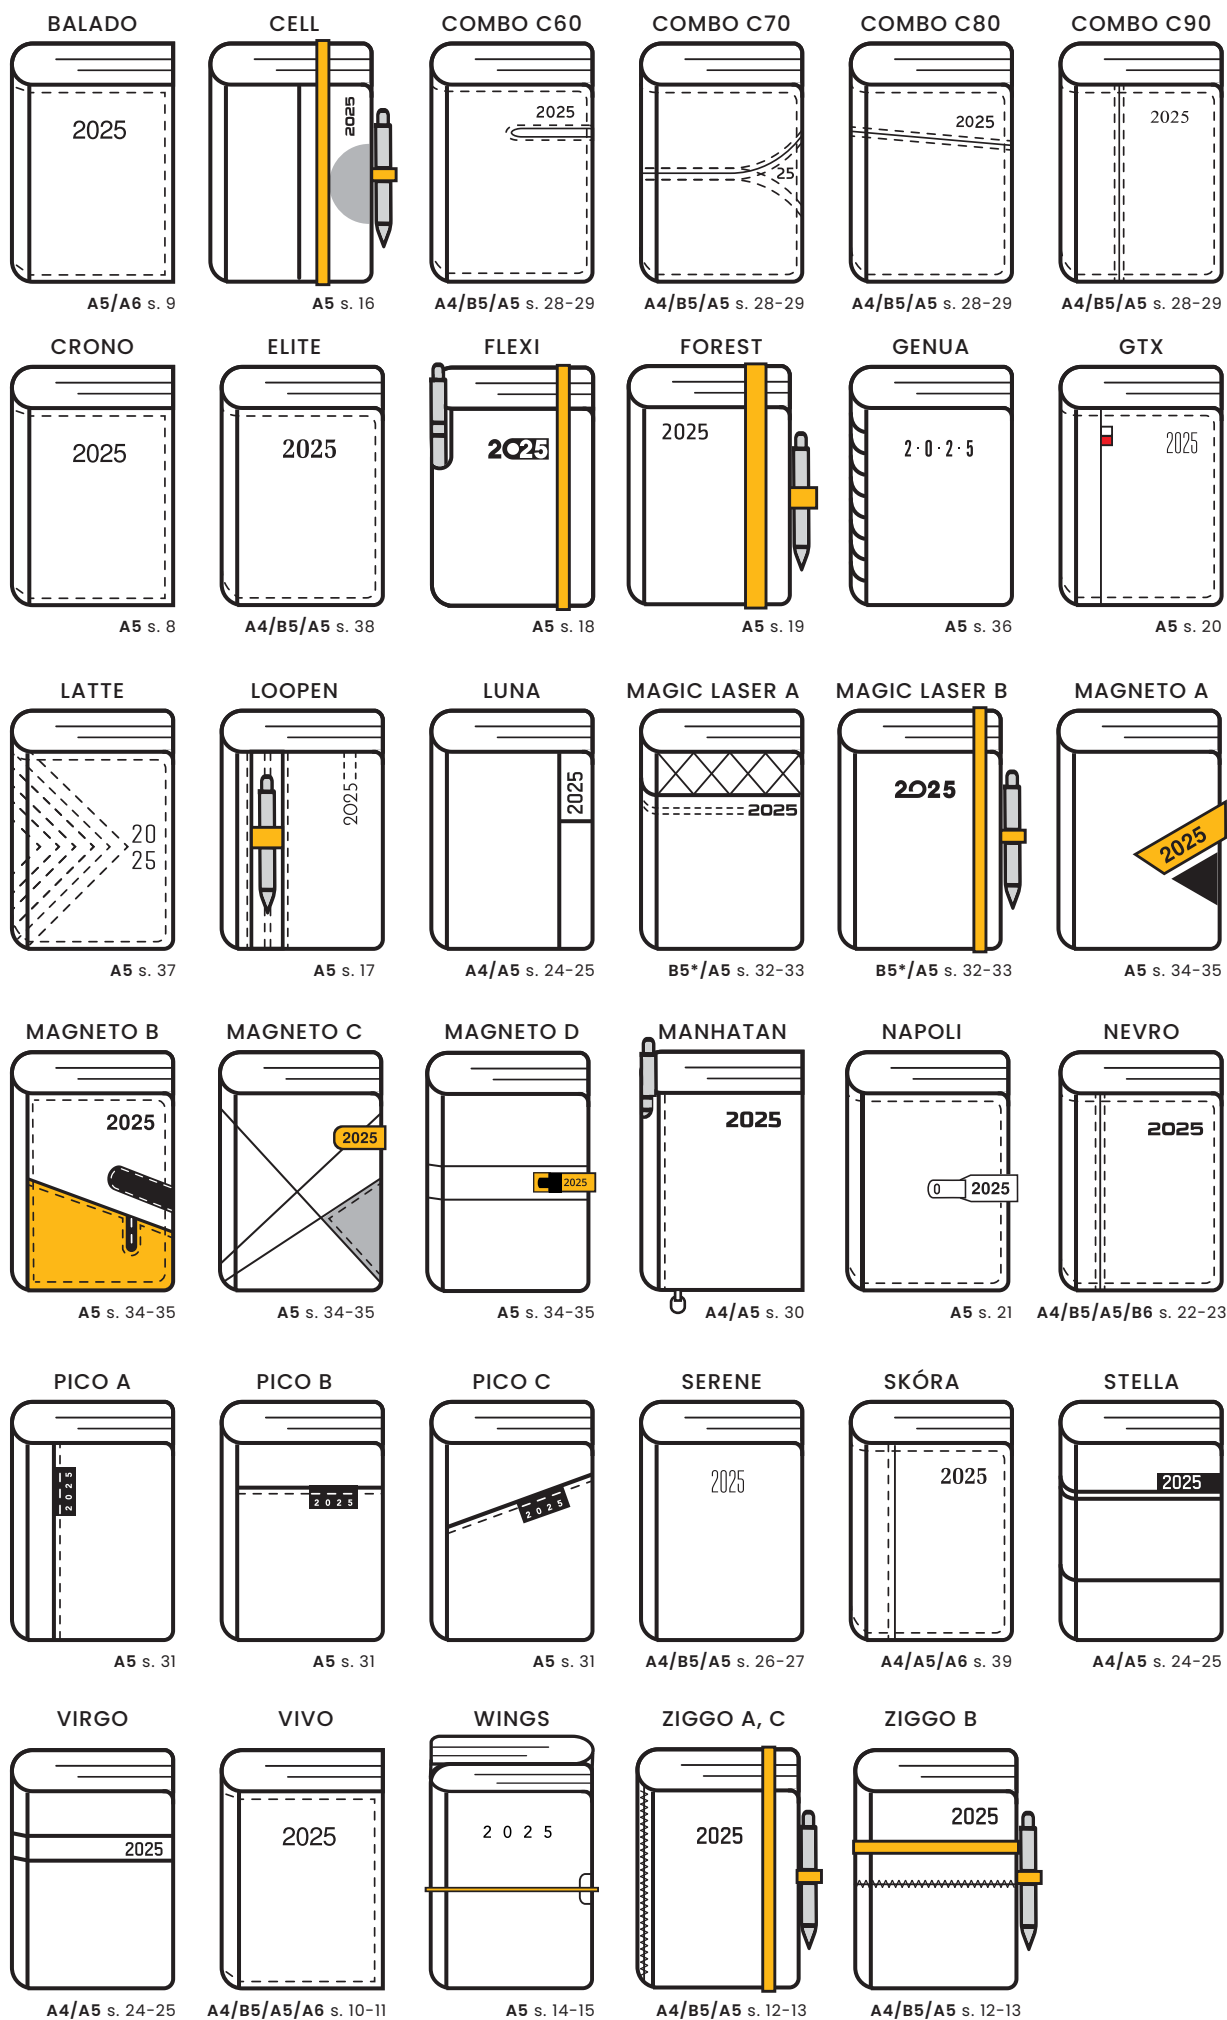

WZORY OPRAW 2025

* format B5 dostępny przy wzorach ML16, ML23, ML27, s. 32-33