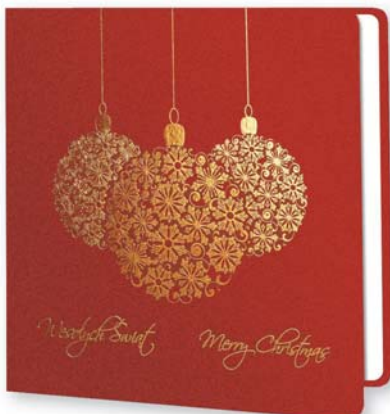

CD90-158

PL EN