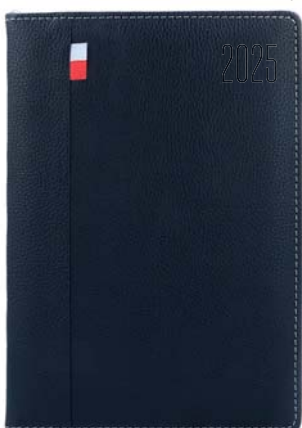

545Db

A5 • dzienny

GT02 granatowy

GT03 czarny

GT04 niebieski

nowość

GT05 zielony

nowość

GT06 bordowy

nowość

opcjonalne dodatki s. 48-51

NP04 czarny, czerwony

NP02 granatowy

NAPOLI A5

- układ:** dzienny
- papier:** biały
- blok:** szyty nićmi, z perforowanymi zaokrąglonymi narożnikami
- tasiemki:** biała i czarna
- kapitałka:** czarna
- rok:** tłoczenie suche/folią
- okleina:** ekoskóra
- dodatki:** zapięcie magnetyczne, wewnętrzna kieszonka na tylnej okładce, czarne wyklejki
- metody znakowania:** tłoczenie, laser, nadruk UV