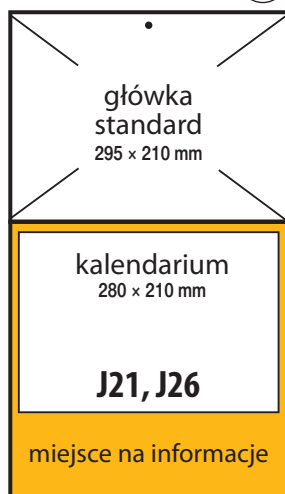

plecki 295 x 595 mm
całość 295 x 805 mm

PT5

plecki 295 x 610 mm
całość 295 x 820 mm

jednodzielne

PJ1

plecki 295 x 305 mm
całość 295 x 515 mm

czterodzielne

P40