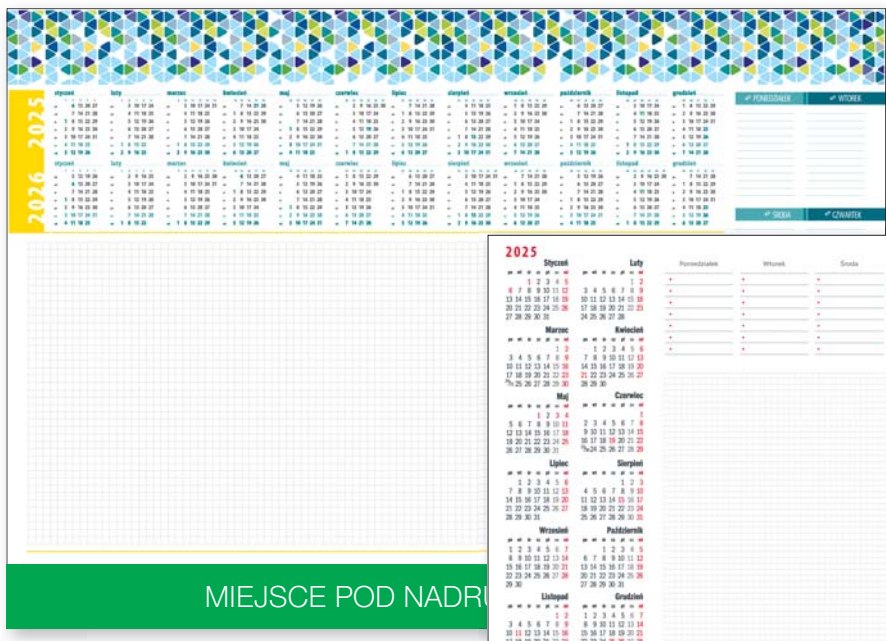

biuwar **A2 z listwą** ▶
KB-552-A2
 • 26 plansz, nadruk na listwie PCV
 • wymiar podstawowy 594 × 420 mm
 • wymiar nadruku 594 × 50 mm
 (PL)

MIEJSCE POD NADRUK NA LISTWIE

◀ biuwar **A2 z listwą**
KB-556-A2
 • 26 plansz, nadruk na listwie PCV
 • wymiar podstawowy 594 × 420 mm
 • wymiar nadruku 594 × 50 mm
 (PL)