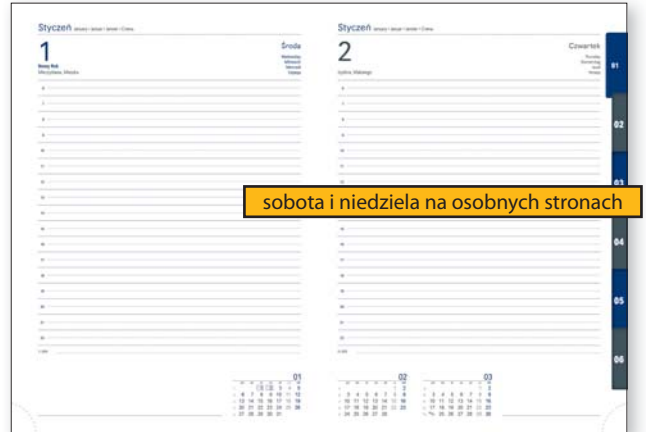

rok: tłoczenie suche

okleina: ekoskóra nevro, termoprzebarwialna

metody znakowania: tłoczenie, laser, nadruk UV

opcjonalne dodatki s. 48-51

KALENDARZE KSIĄŻKOWE

N51 bordowy

N52 brązowy

N53 czarny

N54 granatowy

N55 zielony

N56 szary

N58 czerwony

520RD A4 • dzienny

524RT B5 • tygodniowy

525RD A5 • dzienny

526RTN
A5 • tygodniowo-
notesowy

527RD B6 • dzienny

KALENDARZE KSIĄŻKOWE

(A)
STELLA

(B)
LUNA

(C)
VIRGO

STELLA · LUNA · VIRGO A4/A5

kolekcja kosmos

układ: dzienny, tygodniowo-notesowy