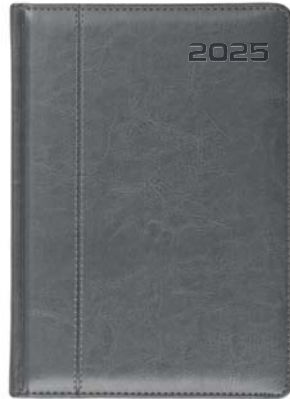

KALENDARZE KSIĄŻKOWE

N56 szary