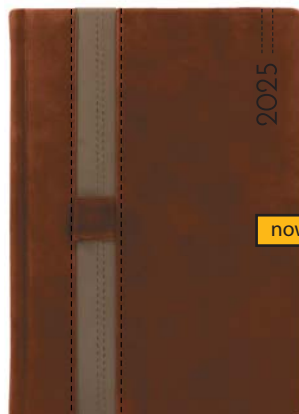

okleina: ekoskóra

dodatki: miejsce na długopis

metody znakowania: tłoczenie, laser, nadruk UV

545D

A5 • dzienny

LP31 granatowy, niebieski

LP32 ciemnoszary, szary

LP33 czarny, czerwony

LP34 granatowy, pomarańczowy

LP35 zielony, żółty

LP36 czerwony, czarny

LP37 brązowy, jasnobrązowy

FLEXI A5

miękka okładka

układ: tygodniowo-notesowy

papier: biały

blok: szyty nićmi, z perforowanymi zaokrąglonymi narożnikami

tasiemka: szara (w FL11 różowa)

rok: tłoczenie suche

okleina: ekoskóra

dodatki: zamknięcie na gumkę, miejsce na długopis, wewnętrzna kieszonka na tylnej okładce, czarne wyklejki i brzegi bloku (w FL11 brzegi różowe)