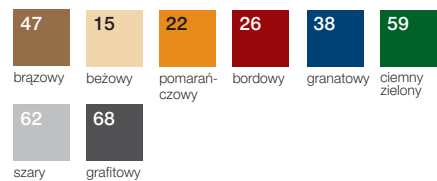

natura GRASS

Okleina papierowa odzwierciedlająca strukturę włókien trawy.

metody znakowania: tłoczenie, sitodruk, płytka MDF (z laserem lub nadrukiem UV)