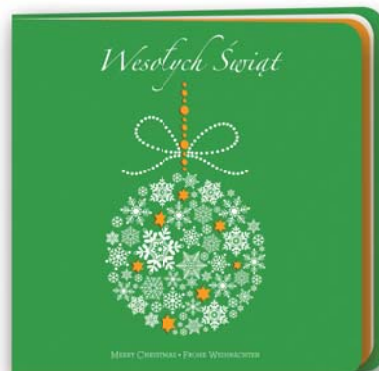

CL10-006

PL EN DE