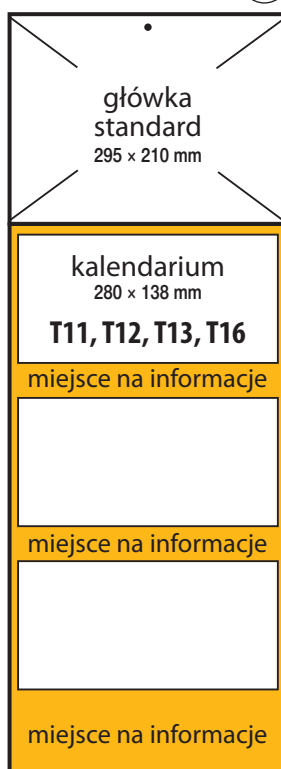

plecki 295 x 595 mm
całość 295 x 805 mm

PT5

plecki 295 x 610 mm
całość 295 x 820 mm

jednodzielne

PJ1

plecki 295 x 305 mm
całość 295 x 515 mm

czterodzielne

P40