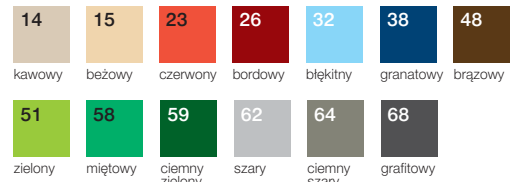

oprawa: twarda / na spirali

metody znakowania:

uzależnione od typu oprawy

dodatki: s. 48–51

offsetowy:

z kamienia

w kratkę

z jablek

w zieloną kratkę

z trawy

w linie

natura CLASSIC

Okleina papierowa o widocznych włóknach w strukturze materiału, gładka w dotyku.

metody znakowania: druk pełnokolorowy, tłoczenie, sitodruk, nadruk UV, płytka MDF (z laserem lub nadrukiem UV)