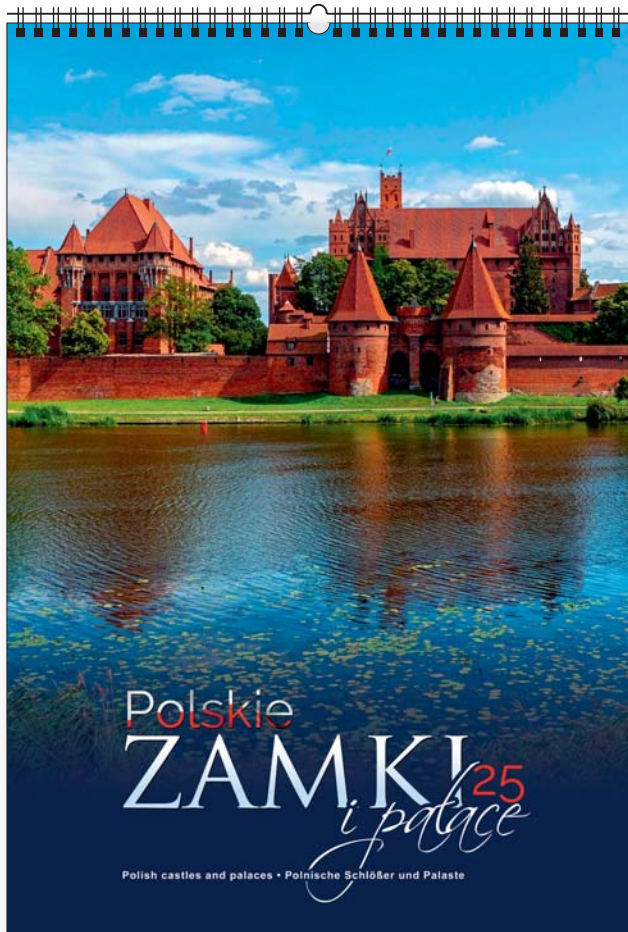

KALENDARZE INDYWIDUALNE WIELOPLANSZOWE

KW-22 • POLSKIE ZAMKI I PAŁACE

PL EN DE

PERSONALIZACJA

na każdej stronie kalendarza